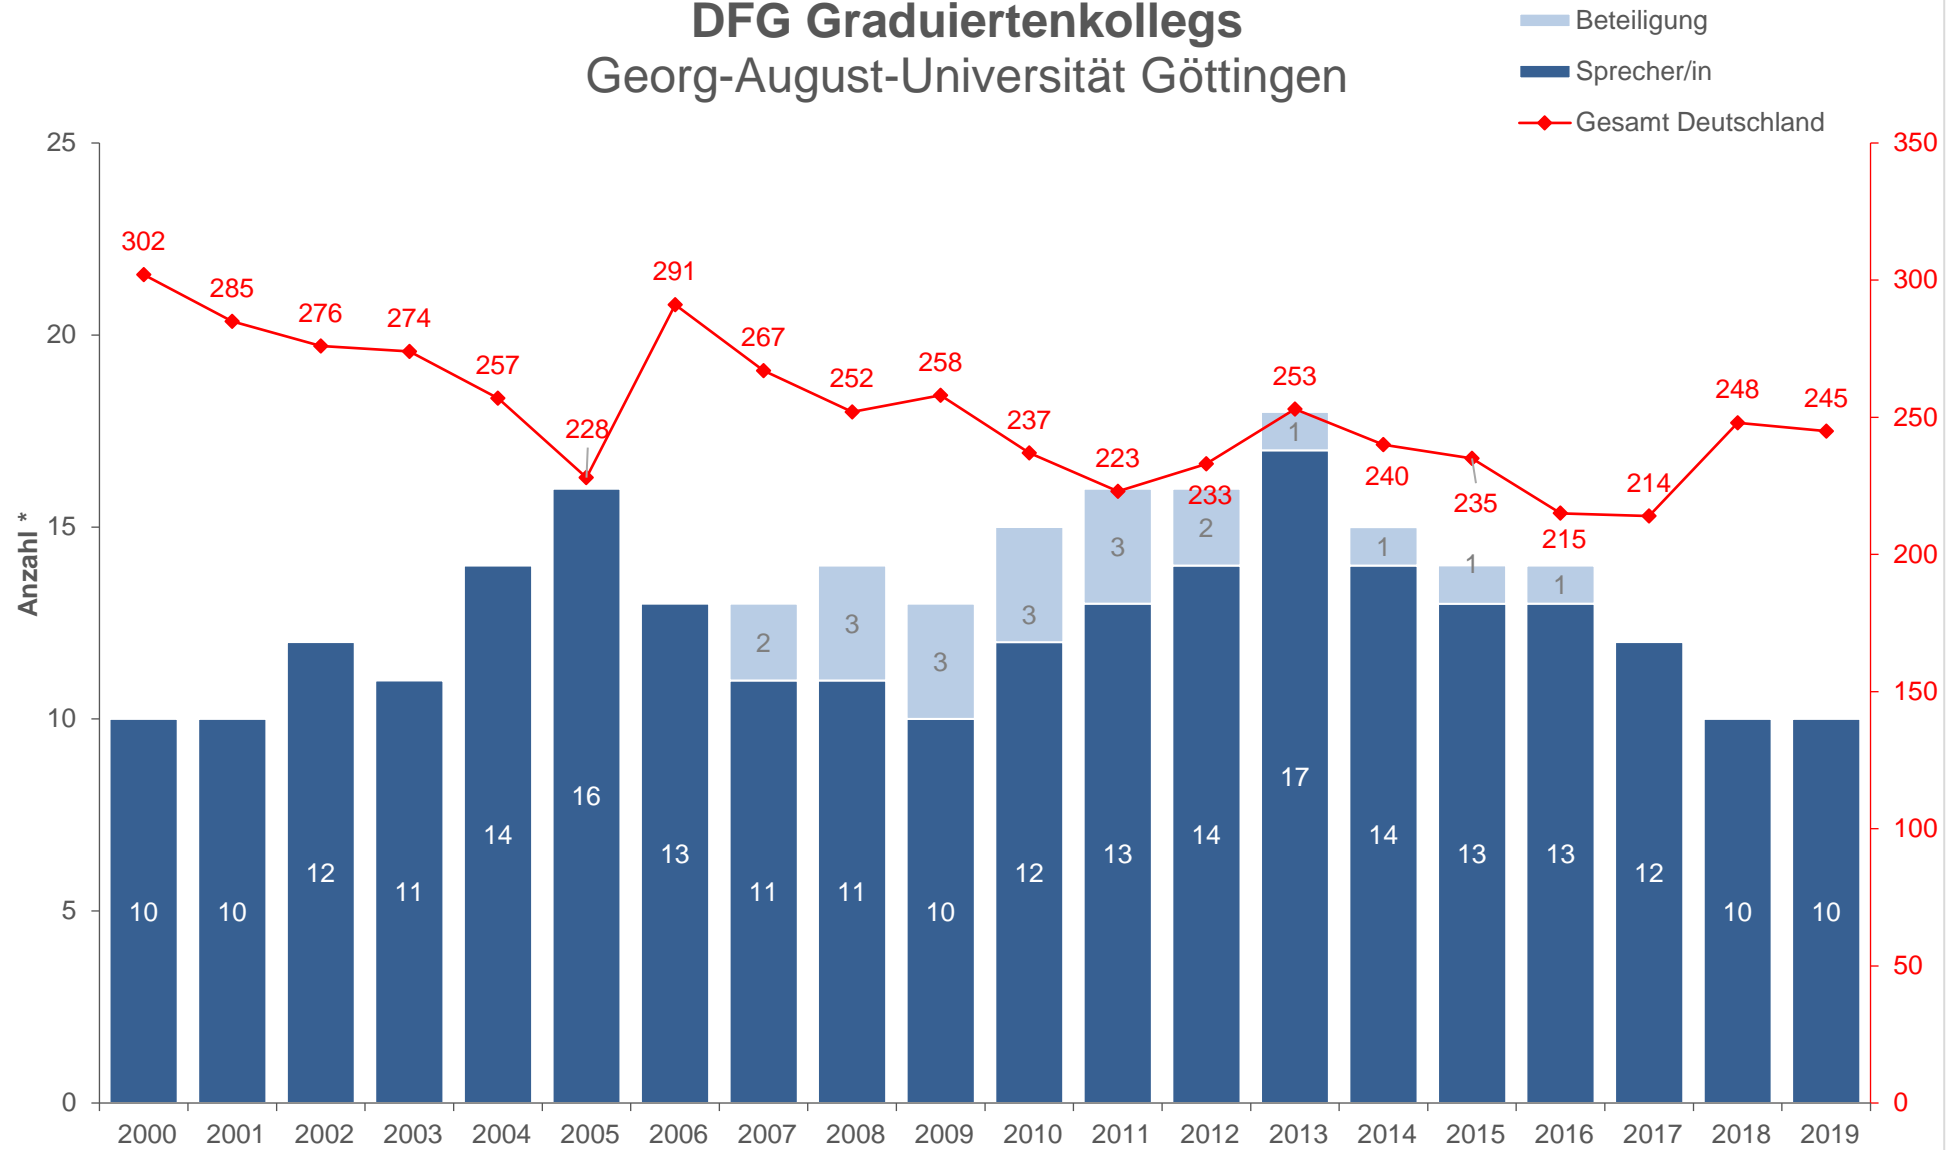

DFG Graduiertenkollegs Georg-August-Universität Göttingen

* Projektlaufzeiten ohne Zeitraum der Auslauffinanzierung

Definition DFG-Graduiertenkolleg: https://www.dfg.de/foerderung/programme/koordinierte_programme/graduiertenkollegs/index.html

Stand: 28.04.2020

Quellen: GEPRIS, DFG-Jahresberichte, FactScience