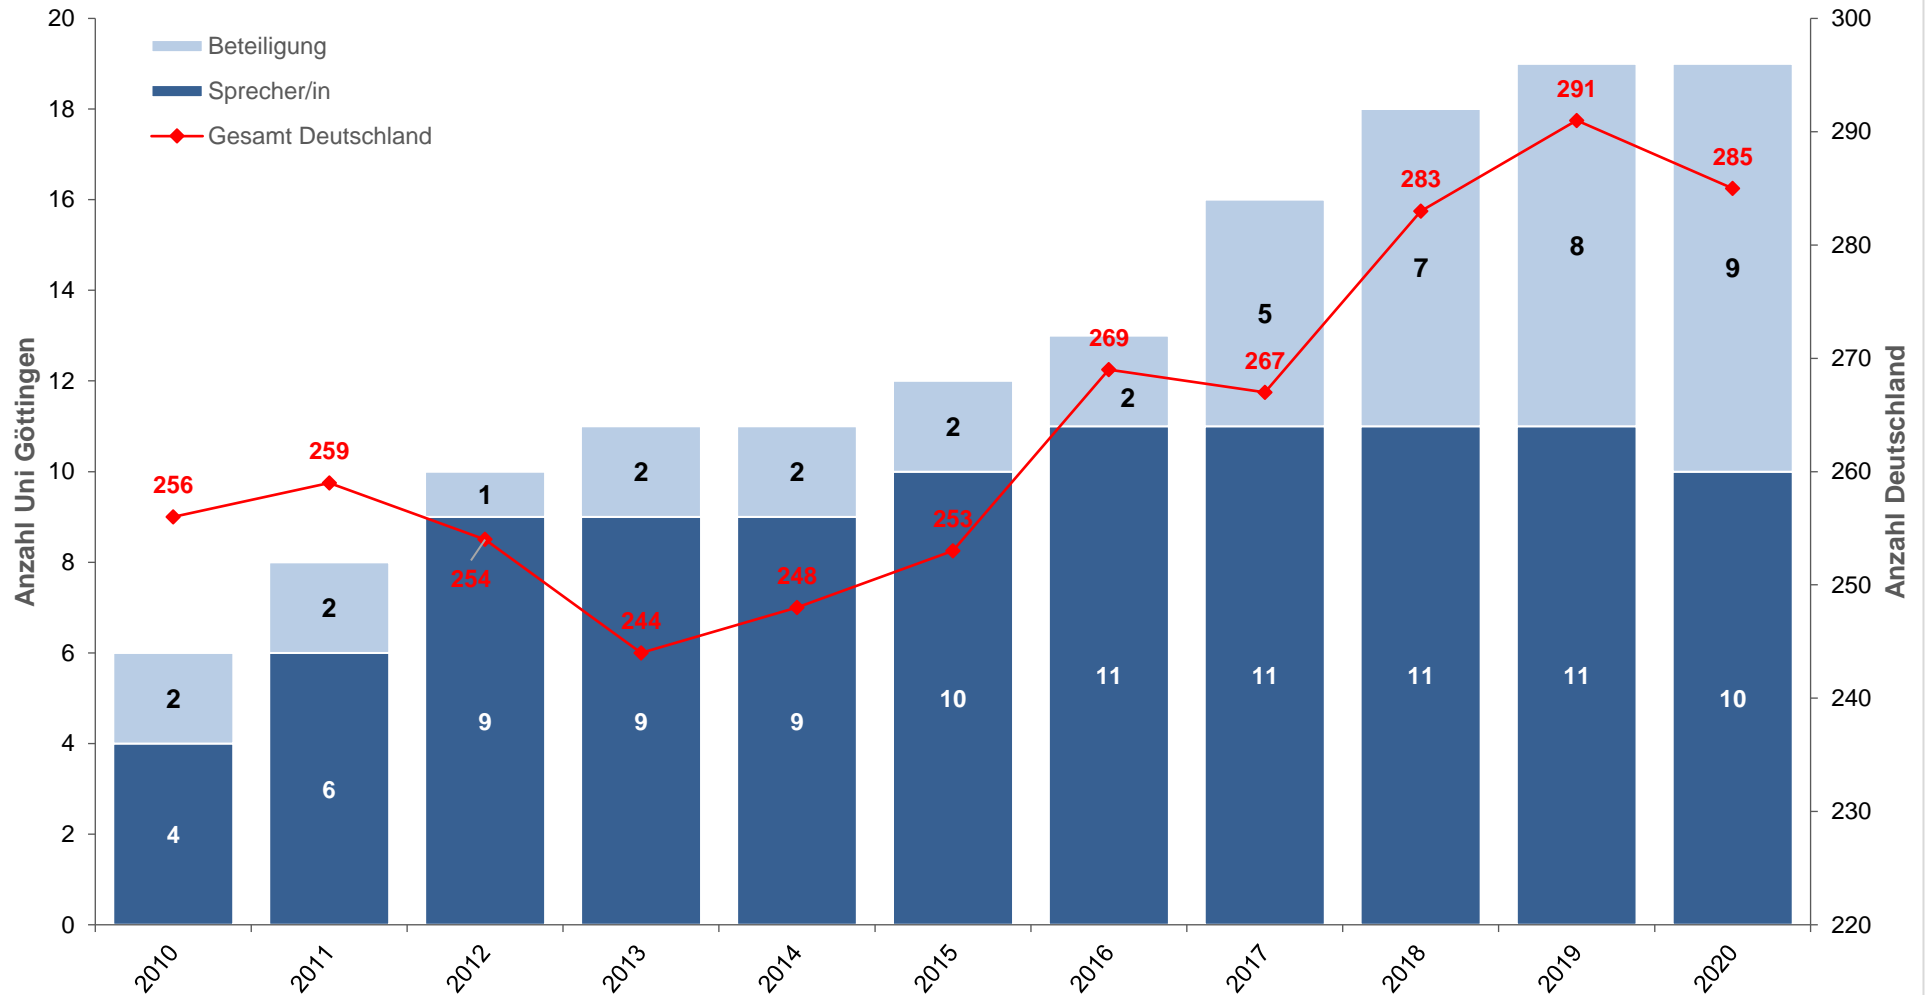

DFG Sonderforschungsbereiche & SFB/Transregios Georg-August-Universität Göttingen

Definition

DFG-Sonderforschungsbereich: https://www.dfg.de/foerderung/programme/koordinierte_programme/sfb/index.jsp

Stand 13.09.2021

Quellen: GEPRIS, DFG-Jahresberichte, FactScience