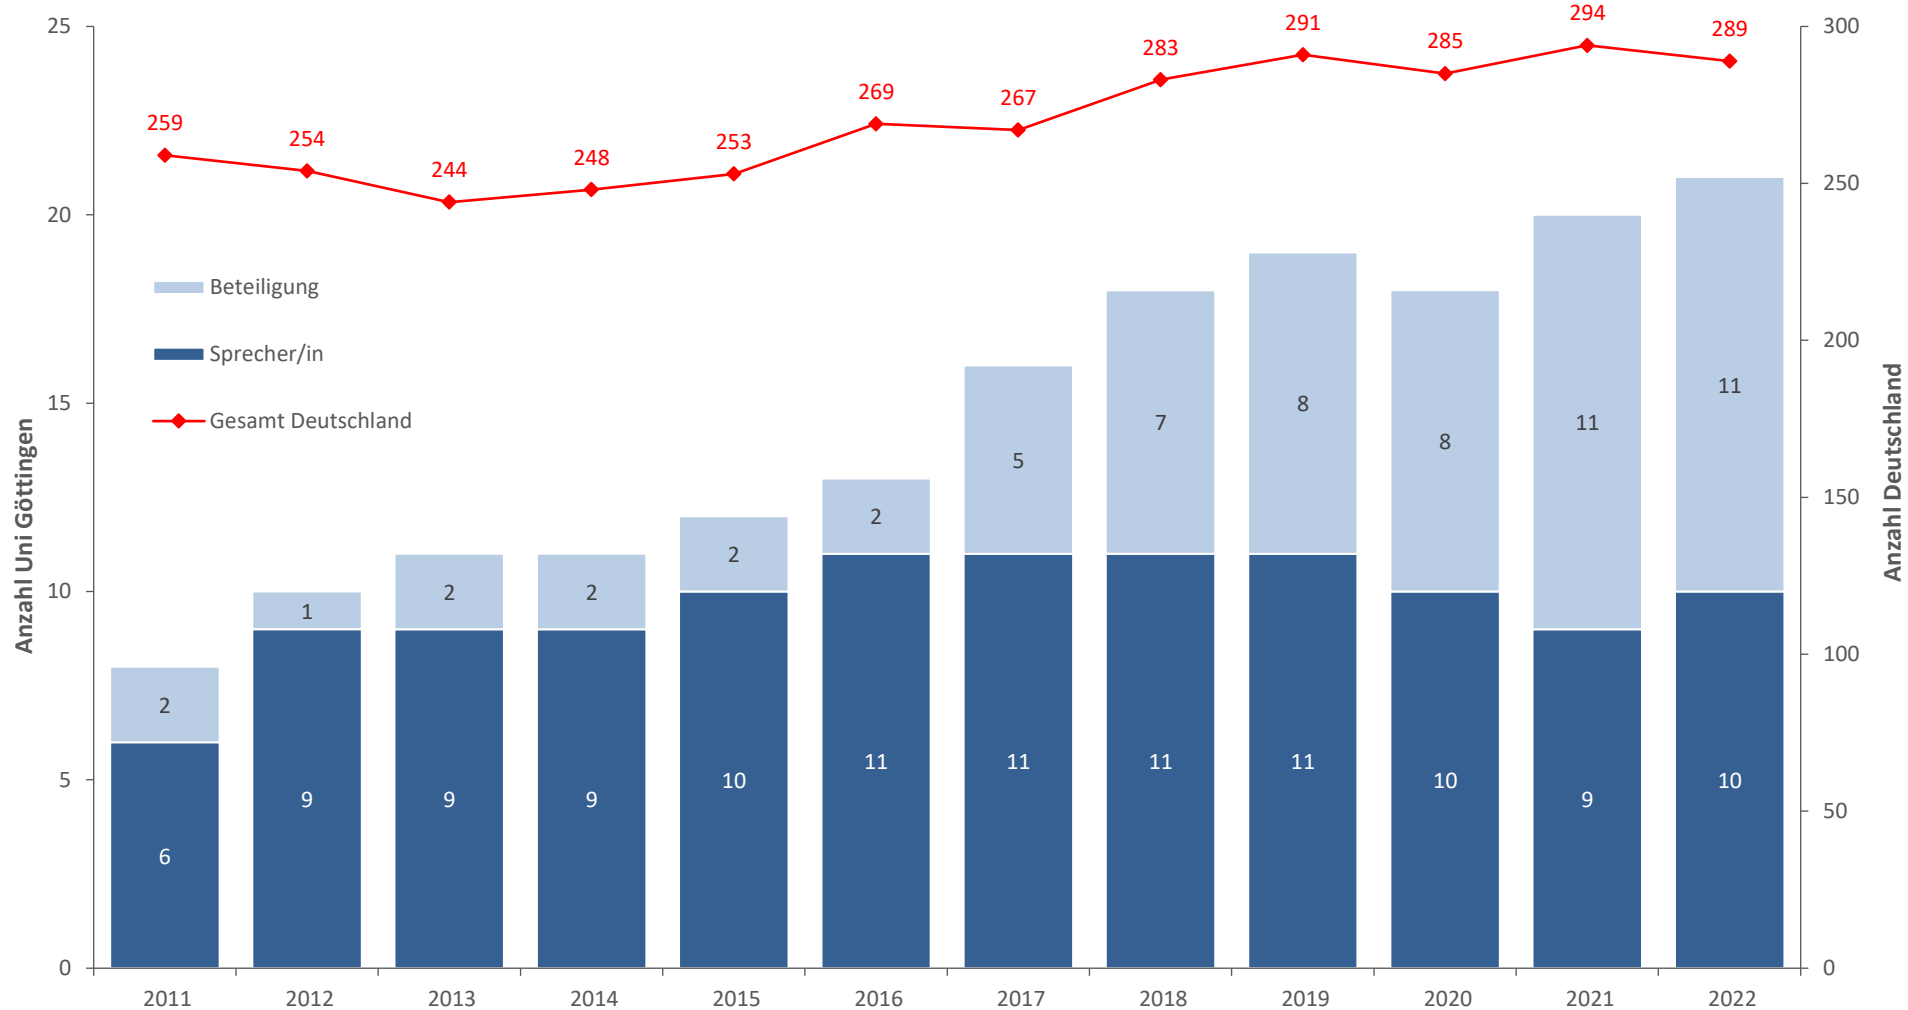

DFG Sonderforschungsbereiche & SFB/Transregios Georg-August-Universität Göttingen

Definition

DFG-Sonderforschungsbereich: https://www.dfg.de/foerderung/programme/koordinierte_programme/sfb/index.jsp

Stand: 28.03.2024