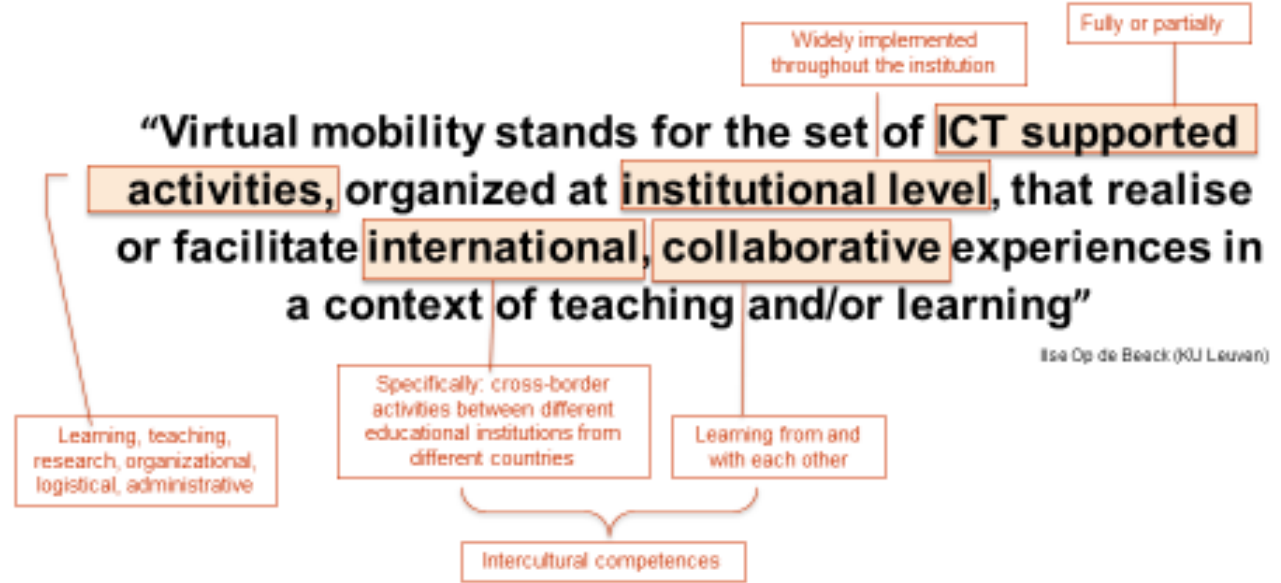

Keynote | 11:30 Uhr

SUB | Alfred-Hessel-Saal

**Dr. Michael Harms**

**Virtuelle und reale Mobilität –  
(K)ein Widerspruch?**

## Wege zur Internationalisierung