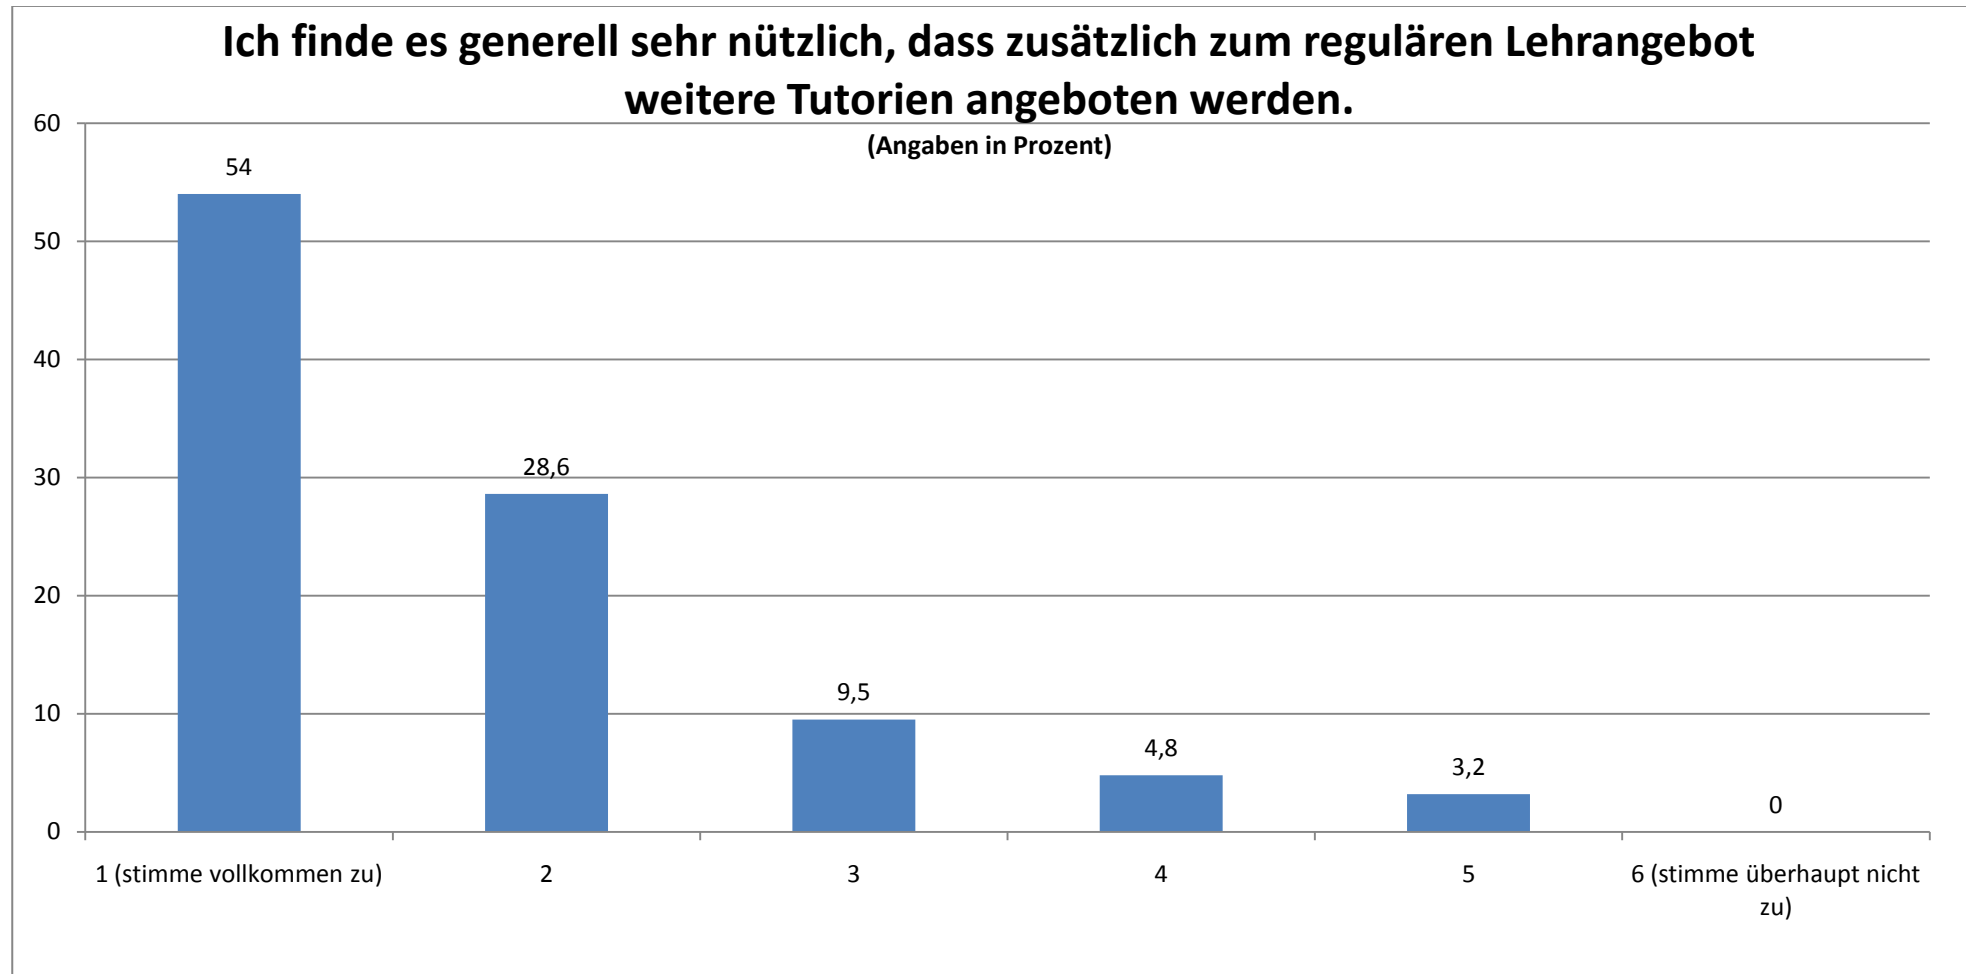

SPORT: GESAMTEVALUATION DER TUTORIEN (N = 63)

STAND: 07.04.10

Durchschnittlicher Wert (absolut): 1,75

Ich finde, dass dieses Tutorium eine Verbesserung der Lehre darstellt.

(Angaben in Prozent)

Durchschnittlicher Wert (absolut): 2,10

Dieses Tutorium hat mir persönlich das Lernen und die Prüfungsvorbereitung erleichtert.

(Angaben in Prozent)

Durchschnittlicher Wert (absolut): 2,59

Die Teilnehmerzahl fand ich...

(Angaben in Prozent)

Durchschnittlicher Wert (absolut): 2,48