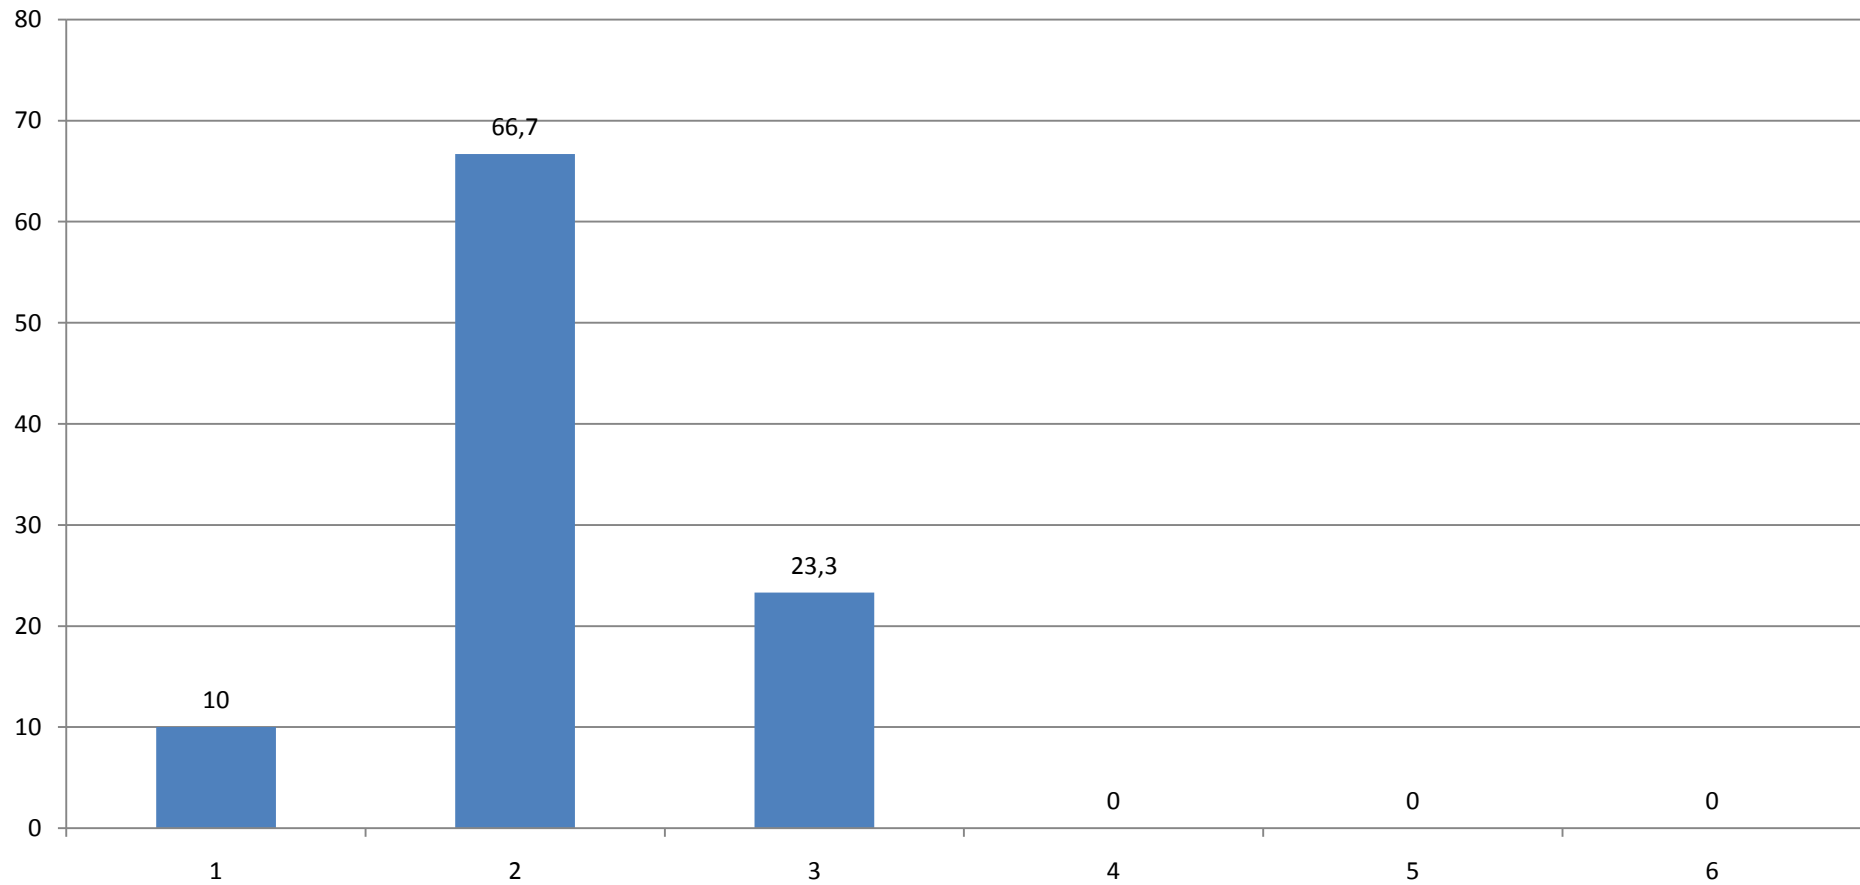

Wenn Sie für das Tutorium insgesamt eine Note vergeben müssten, welche Note geben Sie?

(Angaben in Prozent)

Durchschnittliche Note: 2,13