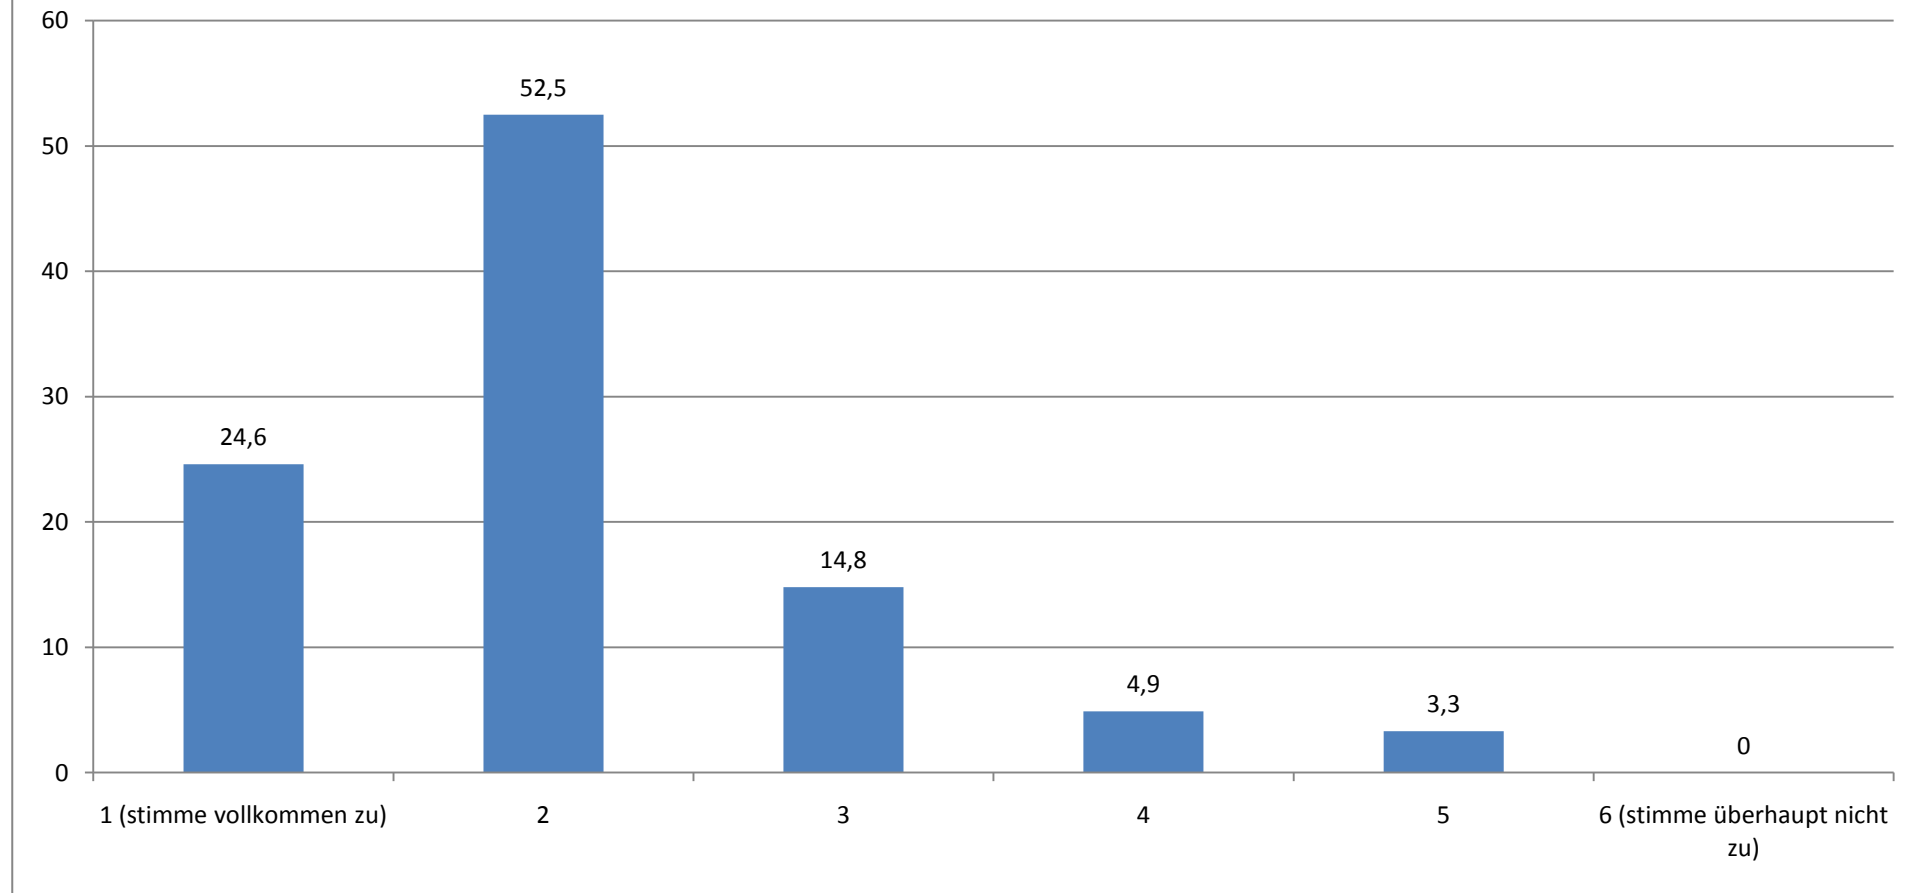

SPORT: GESAMTEVALUATION DER TUTORIEN (N = 63)

STAND: 07.04.10

Durchschnittlicher Wert (absolut): 1,75

Ich finde, dass dieses Tutorium eine Verbesserung der Lehre darstellt.

(Angaben in Prozent)

Durchschnittlicher Wert (absolut): 2,10

Dieses Tutorium hat mir persönlich das Lernen und die Prüfungsvorbereitung erleichtert.

(Angaben in Prozent)

Durchschnittlicher Wert (absolut): 2,59

Die Teilnehmerzahl fand ich...

(Angaben in Prozent)

Durchschnittlicher Wert (absolut): 2,48