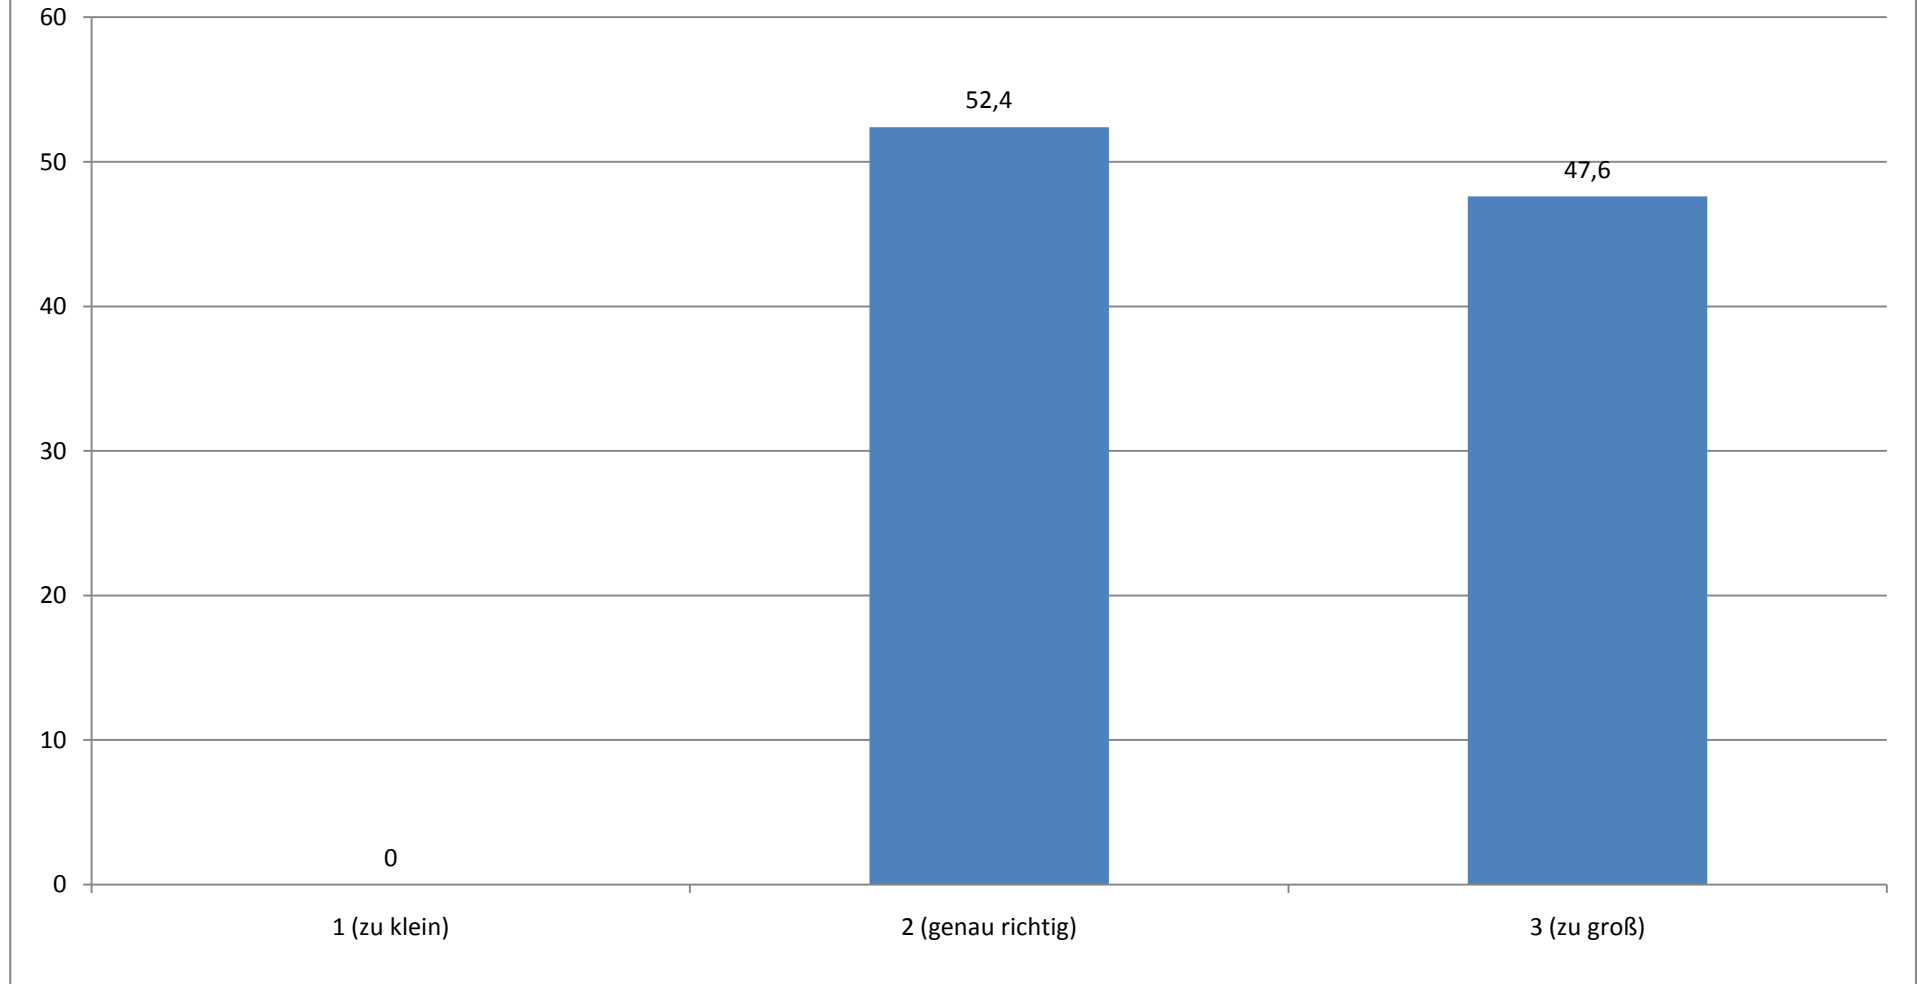

Dieses Tutorium hat mir persönlich das Lernen und die Prüfungsvorbereitung erleichtert.

(Angaben in Prozent)

Durchschnittlicher Wert (absolut): 2,59

Die Teilnehmerzahl fand ich...

(Angaben in Prozent)

Durchschnittlicher Wert (absolut): 2,48