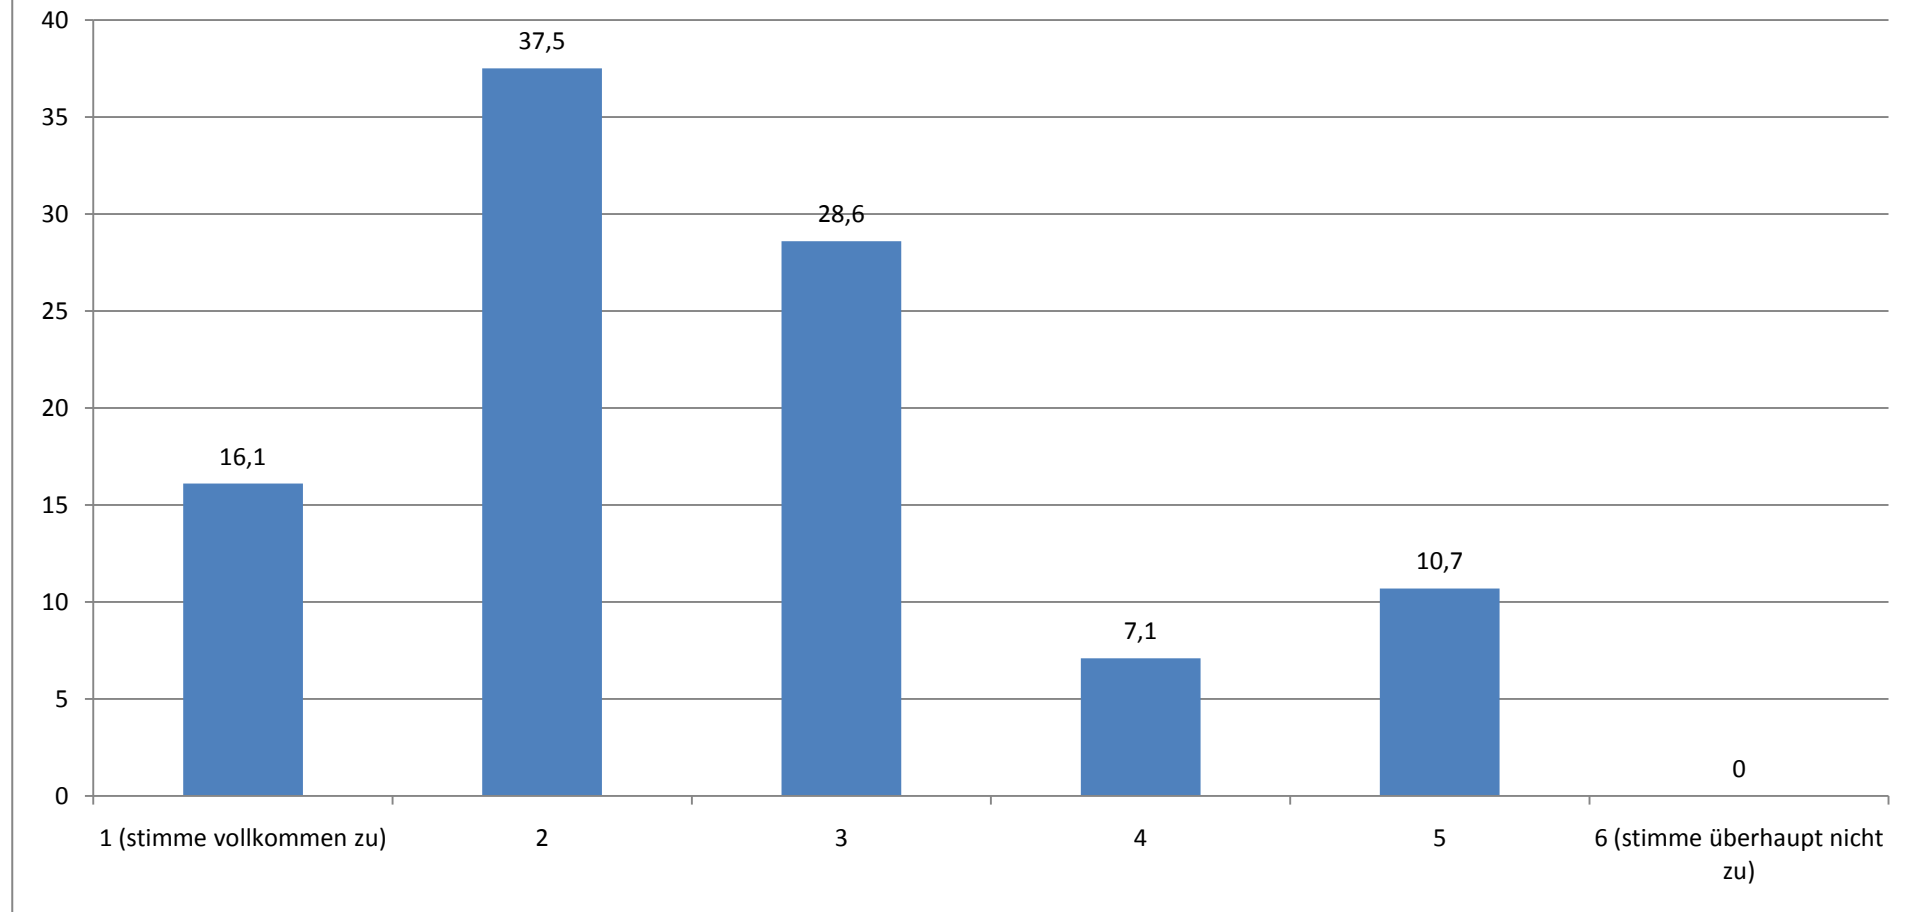

SPORT: GESAMTEVALUATION DER TUTORIEN (N = 63)

STAND: 07.04.10

Durchschnittlicher Wert (absolut): 1,75

Ich finde, dass dieses Tutorium eine Verbesserung der Lehre darstellt.

(Angaben in Prozent)

Durchschnittlicher Wert (absolut): 2,10

Dieses Tutorium hat mir persönlich das Lernen und die Prüfungsvorbereitung erleichtert.

(Angaben in Prozent)

Durchschnittlicher Wert (absolut): 2,59

Die Teilnehmerzahl fand ich...

(Angaben in Prozent)

Durchschnittlicher Wert (absolut): 2,48