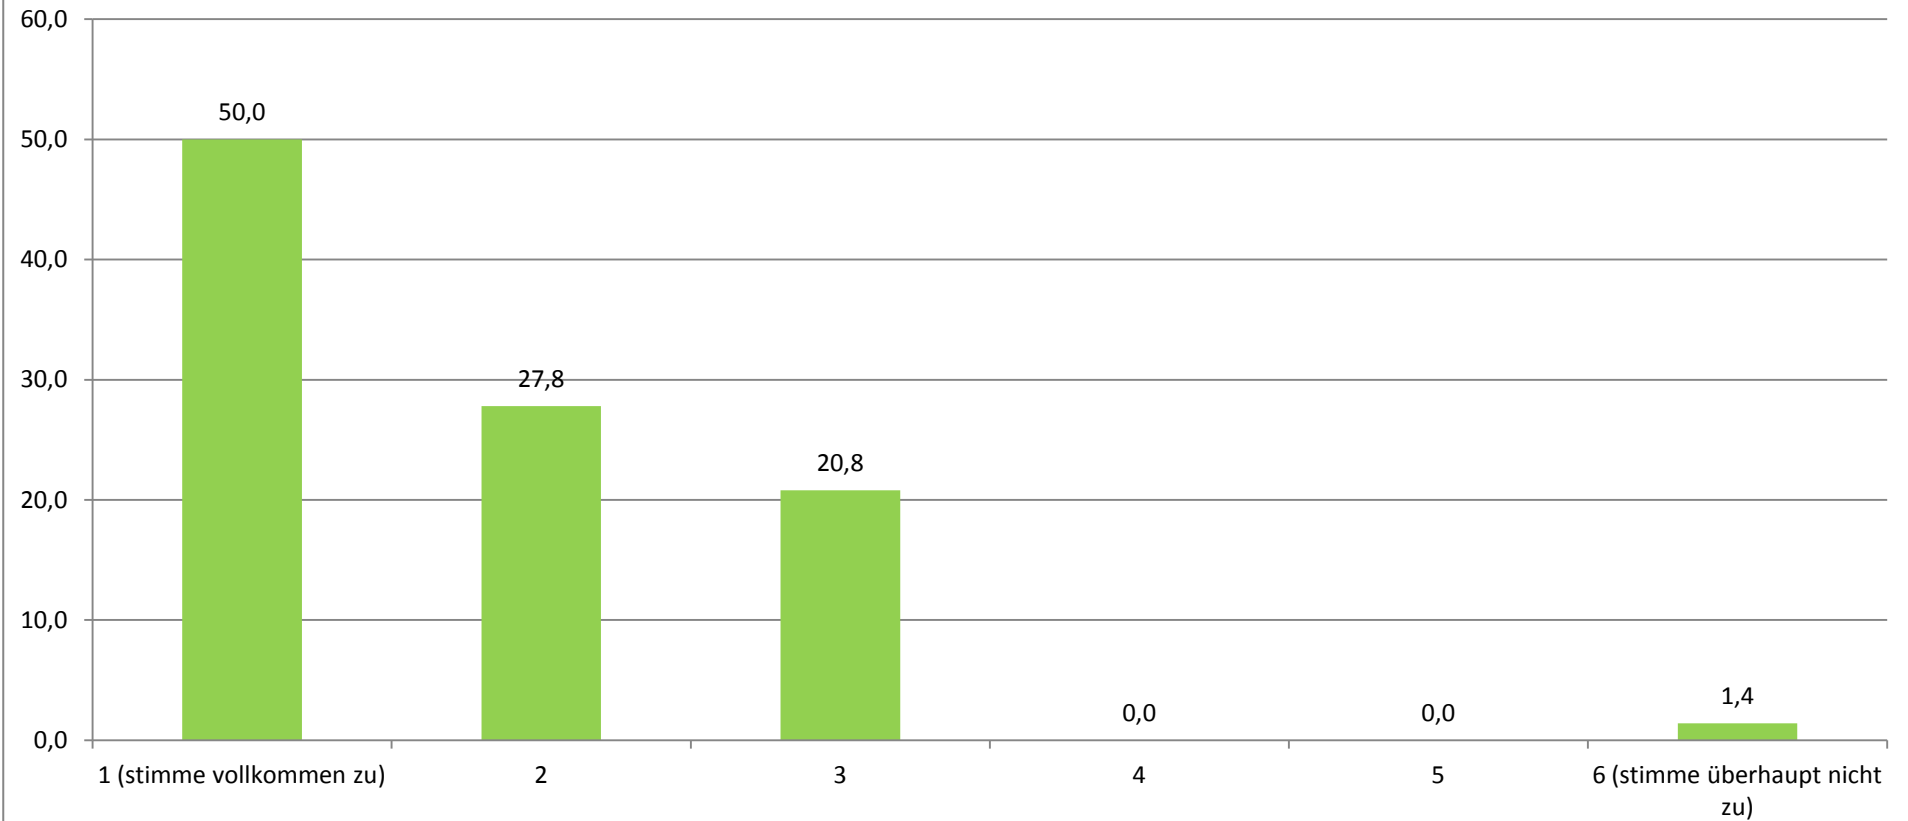

ETHNOLOGIE: GESAMTEVALUATION DER TUTORIEN (N= 72)

STAND: 25.05.2012

Ich finde, dass dieses Tutorium eine Verbesserung der Lehre darstellt.

(Angaben in Prozent)

Durchschnittlicher Wert (absolut): 1,67

Dieses Tutorium hat mir persönlich das Lernen und die Prüfungsvorbereitung erleichtert.