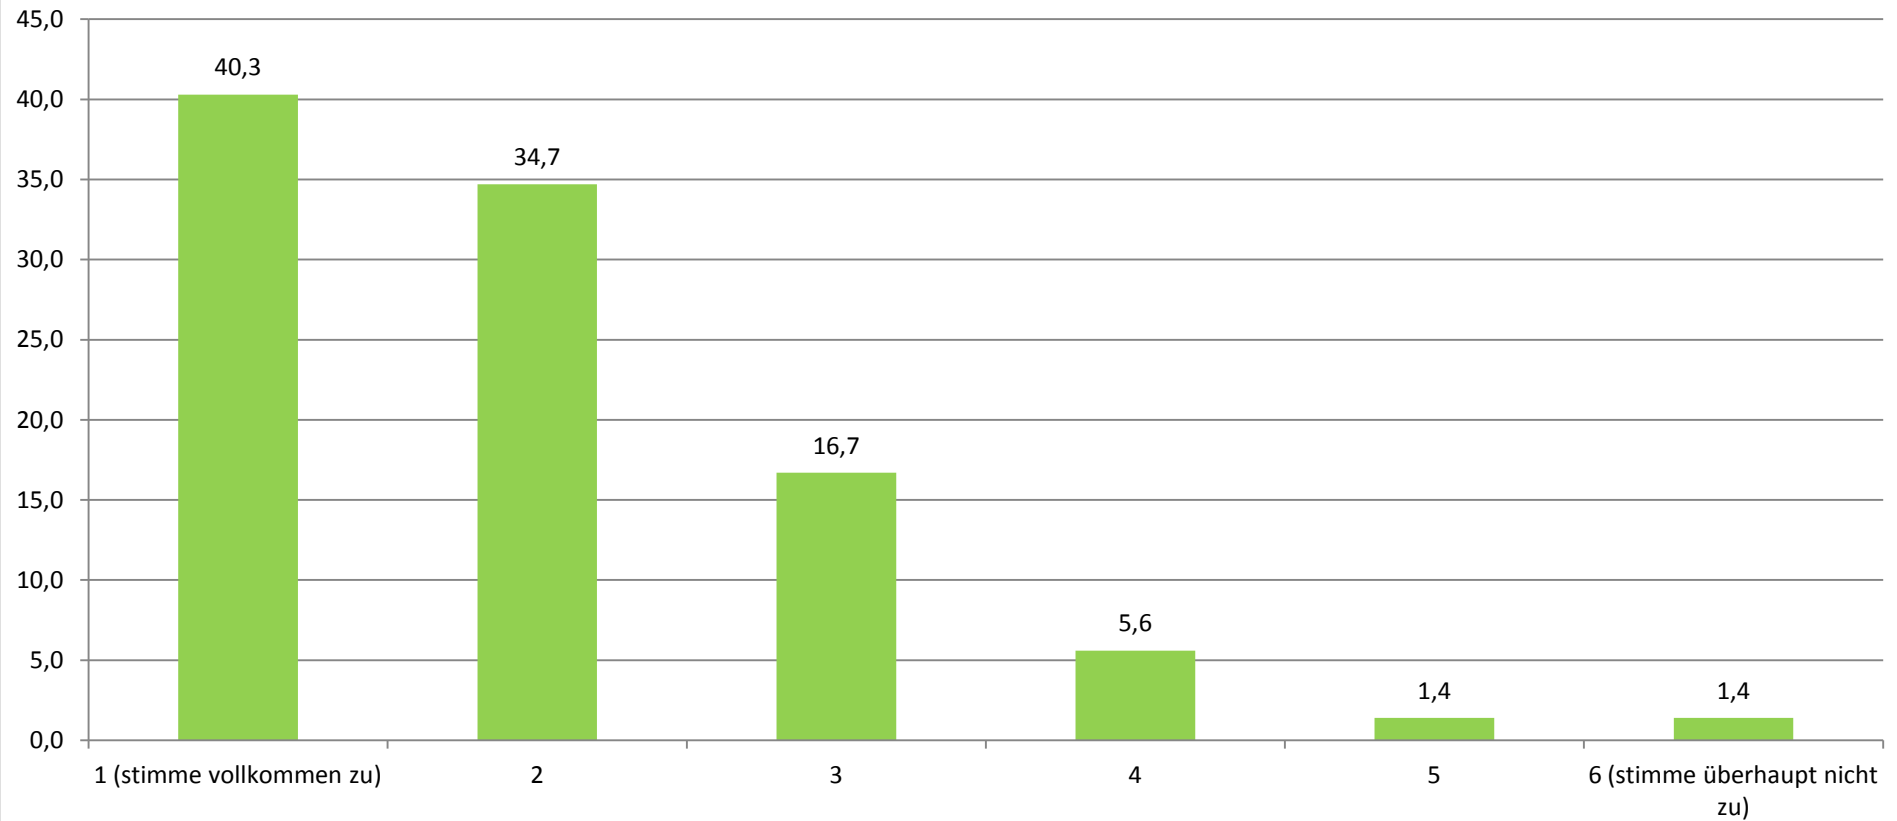

Dieses Tutorium hat mir persönlich das Lernen und die Prüfungsvorbereitung erleichtert.

(Angaben in Prozent)

Durchschnittlicher Wert (absolut): 1,97