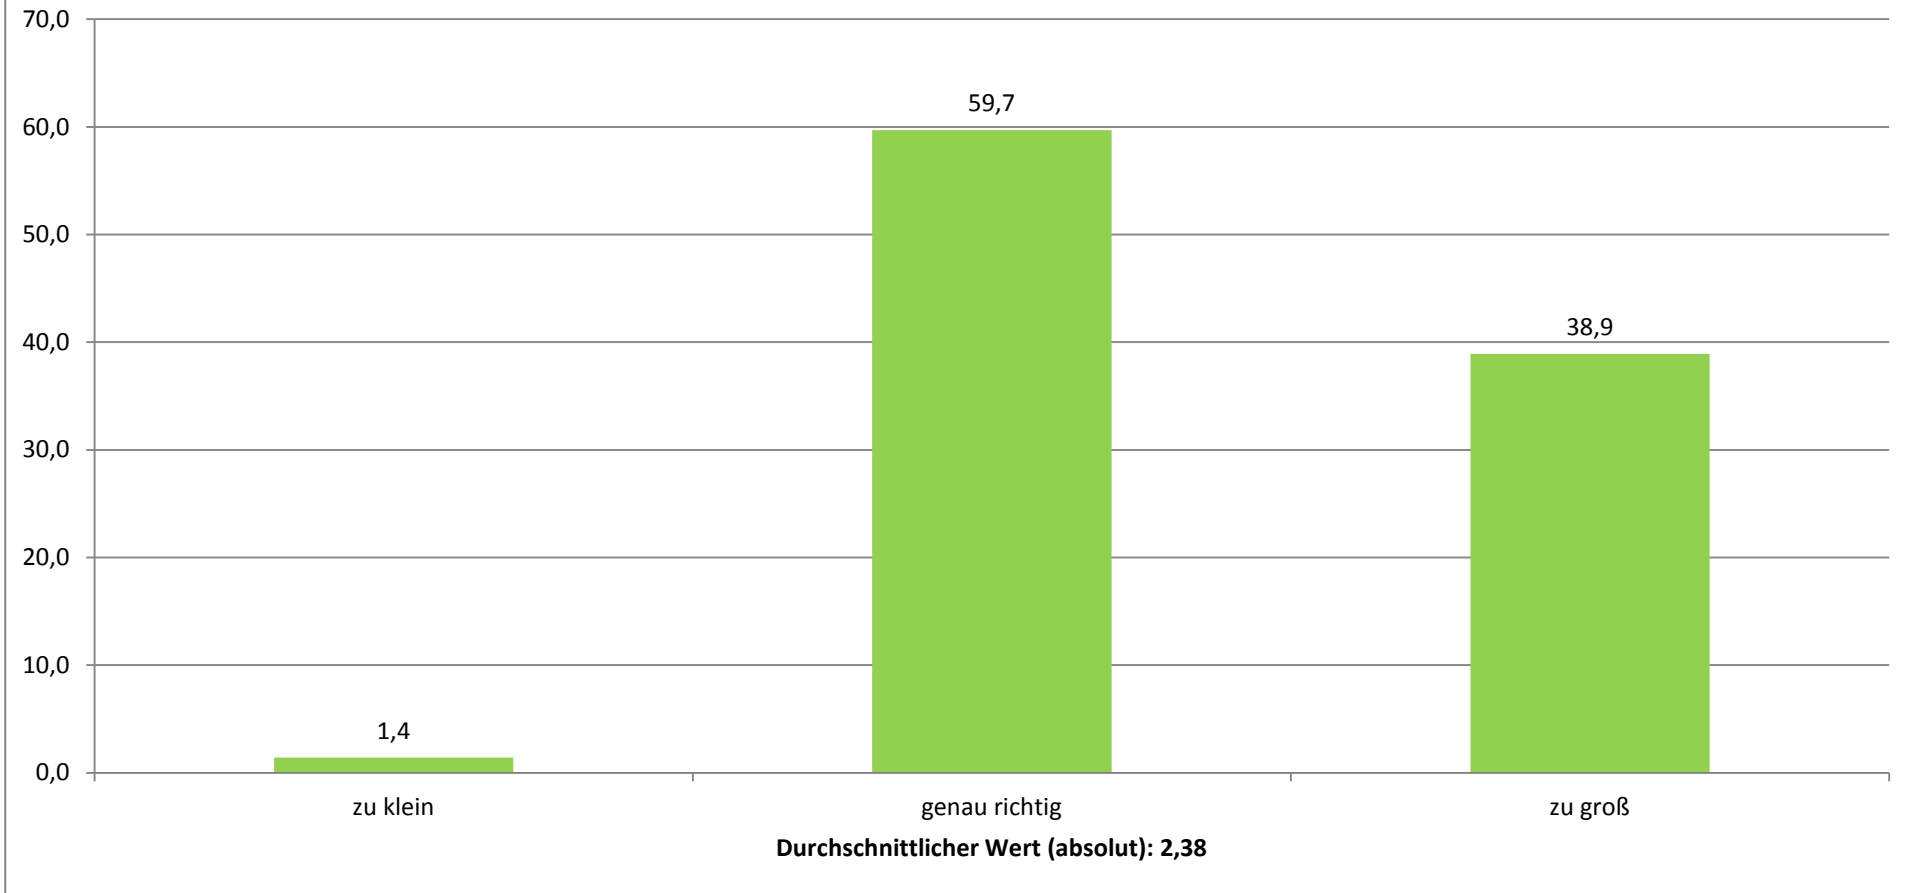

ETHNOLOGIE: GESAMTEVALUATION DER TUTORIEN (N= 72)

STAND: 25.05.2012

Ich finde, dass dieses Tutorium eine Verbesserung der Lehre darstellt.

(Angaben in Prozent)

Durchschnittlicher Wert (absolut): 1,67

Dieses Tutorium hat mir persönlich das Lernen und die Prüfungsvorbereitung erleichtert.

(Angaben in Prozent)

Durchschnittlicher Wert (absolut): 1,97

Die Anzahl der Teilnehmer fand ich...

(Angaben in Prozent)

Wenn Sie für das Tutorium insgesamt eine Note geben müssten, welche Note geben Sie?

(Angaben in Prozent)