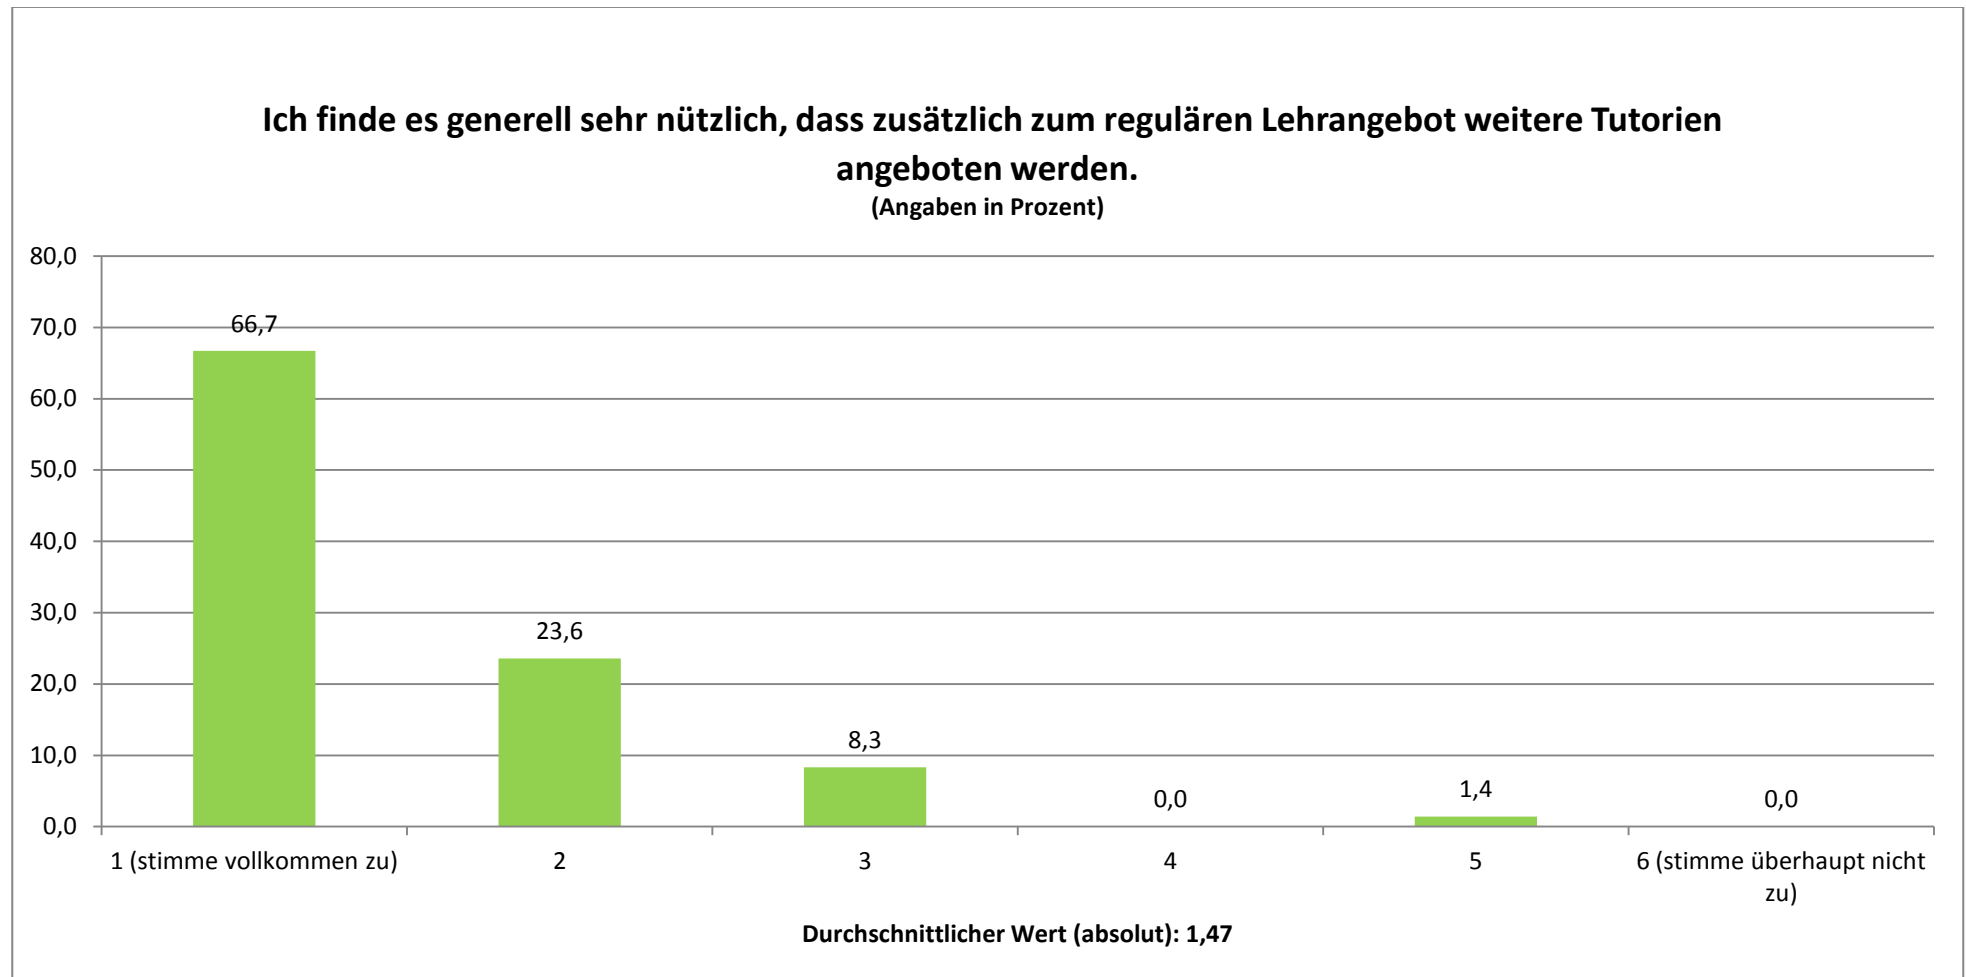

ETHNOLOGIE: GESAMTEVALUATION DER TUTORIEN (N= 72)

STAND: 25.05.2012

Ich finde, dass dieses Tutorium eine Verbesserung der Lehre darstellt.

(Angaben in Prozent)

Durchschnittlicher Wert (absolut): 1,67

Dieses Tutorium hat mir persönlich das Lernen und die Prüfungsvorbereitung erleichtert.

(Angaben in Prozent)

Durchschnittlicher Wert (absolut): 1,97

Die Anzahl der Teilnehmer fand ich...

(Angaben in Prozent)

Wenn Sie für das Tutorium insgesamt eine Note geben müssten, welche Note geben Sie?

(Angaben in Prozent)