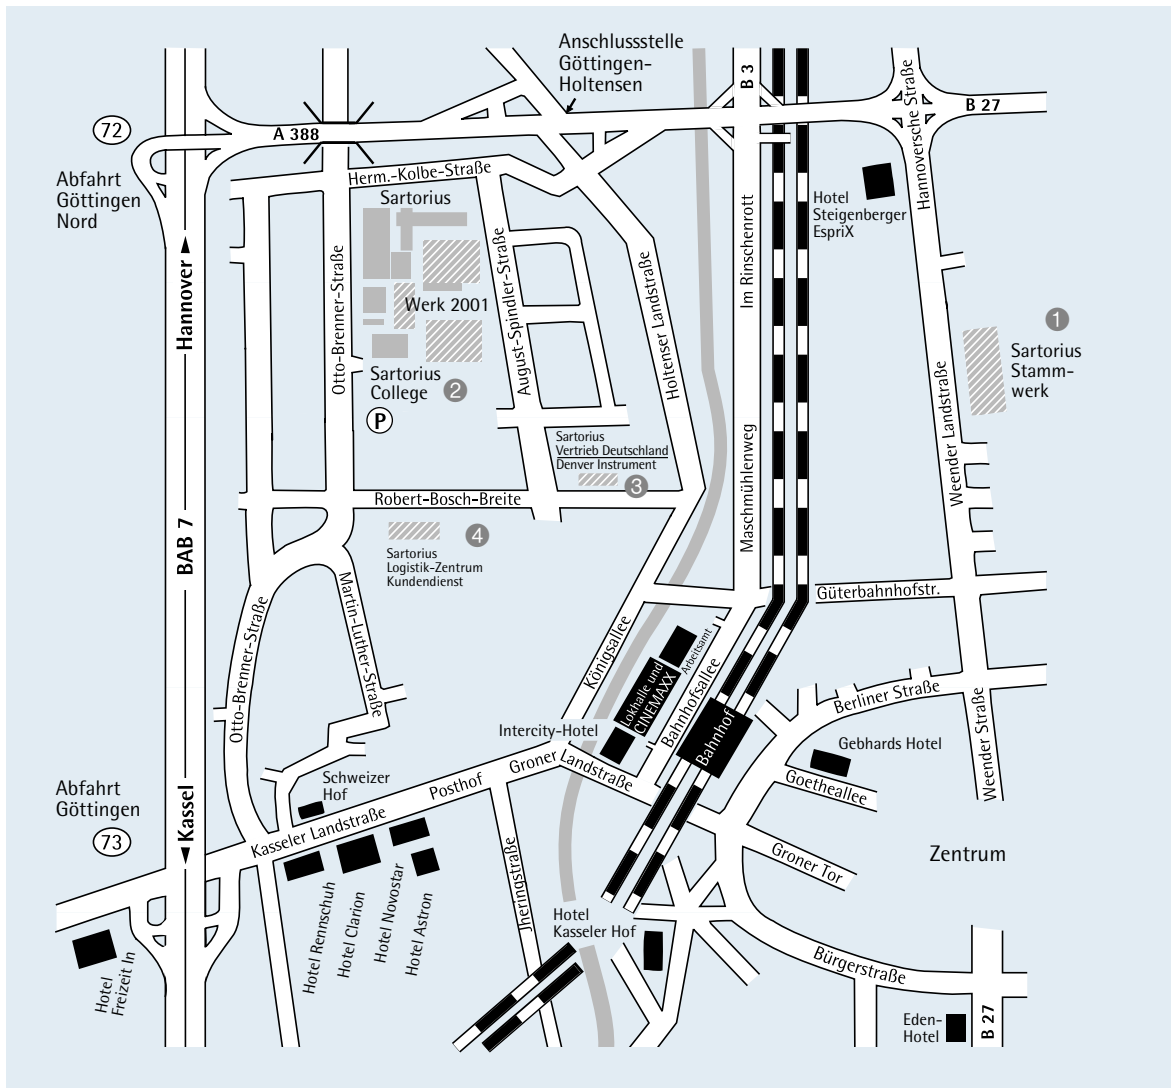

3

Sartorius AG
Standort Phywe
Robert-Bosch-Breite 10
37079 Göttingen

4

Sartorius AG
Logistik-Zentrum
Robert-Bosch-Breite 9
37079 Göttingen

Weitere Information über Sartorius finden Sie unter www.sartorius.com