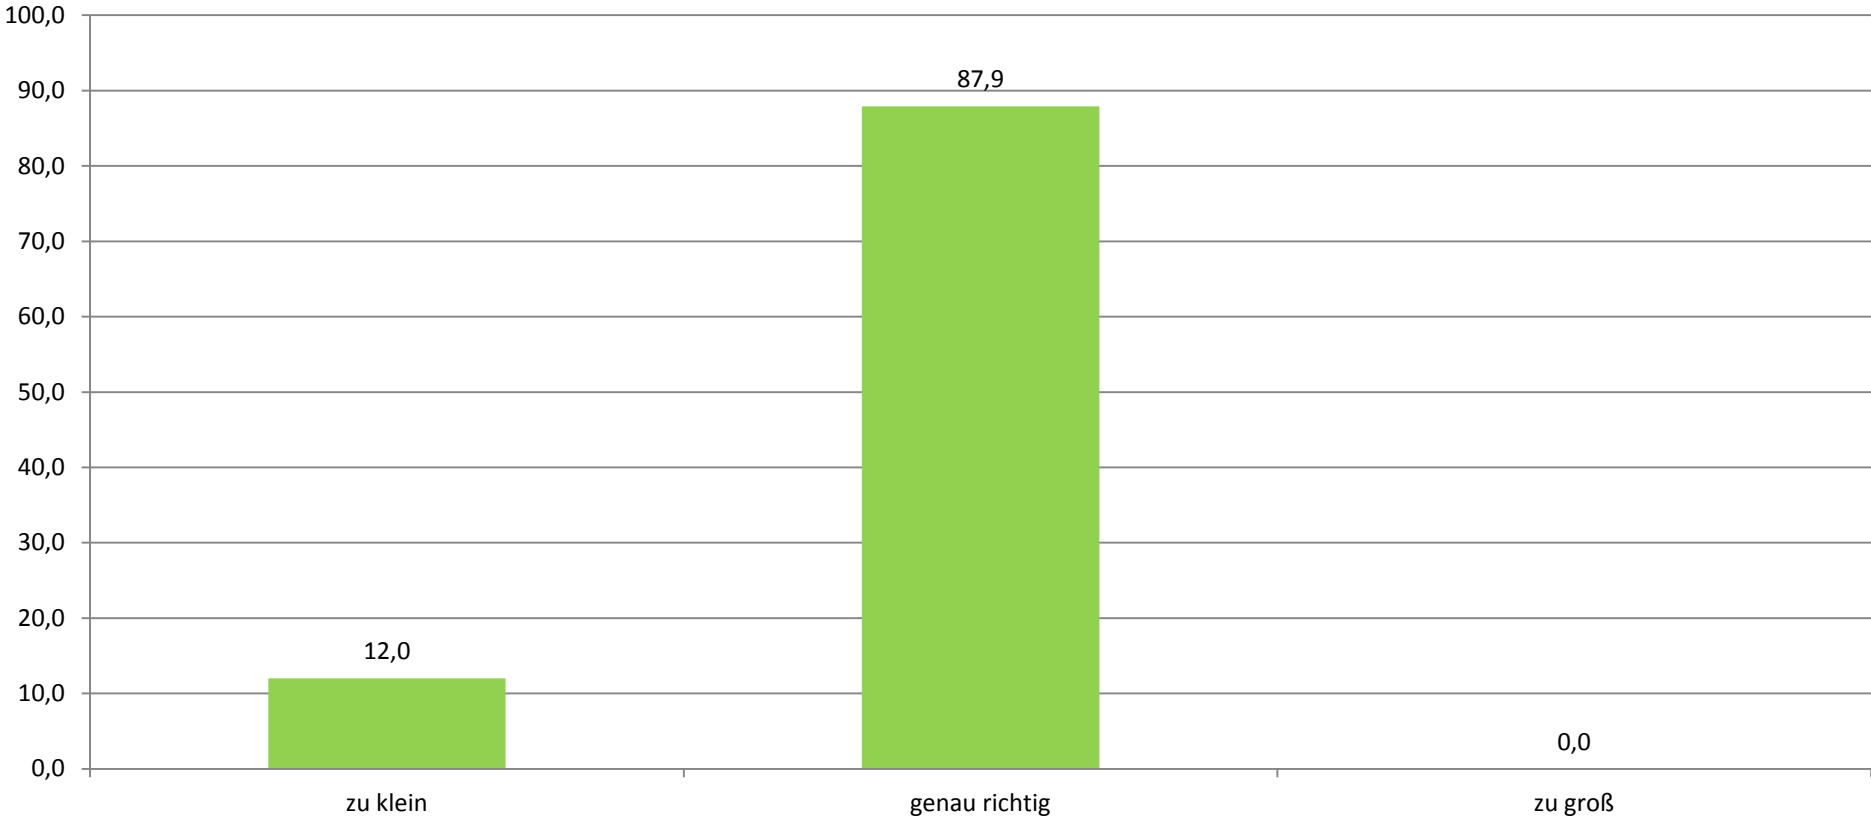

POLITIK: GESAMTEVALUATION DER EXKURSIONEN (N= 33)

STAND: 24.05.2012

Ich finde, dass diese Exkursion eine Verbesserung für mein Studium darstellt.

(Angaben in Prozent)

Durchschnittlicher Wert (absolut): 1,30

Die Exkursion ist aus meiner Sicht ein wichtiger Bestandteil für die Lehrveranstaltung.

(Angaben in Prozent)

Durchschnittlicher Wert (absolut): 1,88

Die Teilnehmerzahl dieser Exkursion fand ich

(Angaben in Prozent)

Durchschnittlicher Wert (absolut): 1,88

Wenn Sie für diese Exkursion eine Note geben müssen, welche Note geben Sie?

(Angaben in Prozent)

Durchschnittlicher Wert (absolut): 1,58