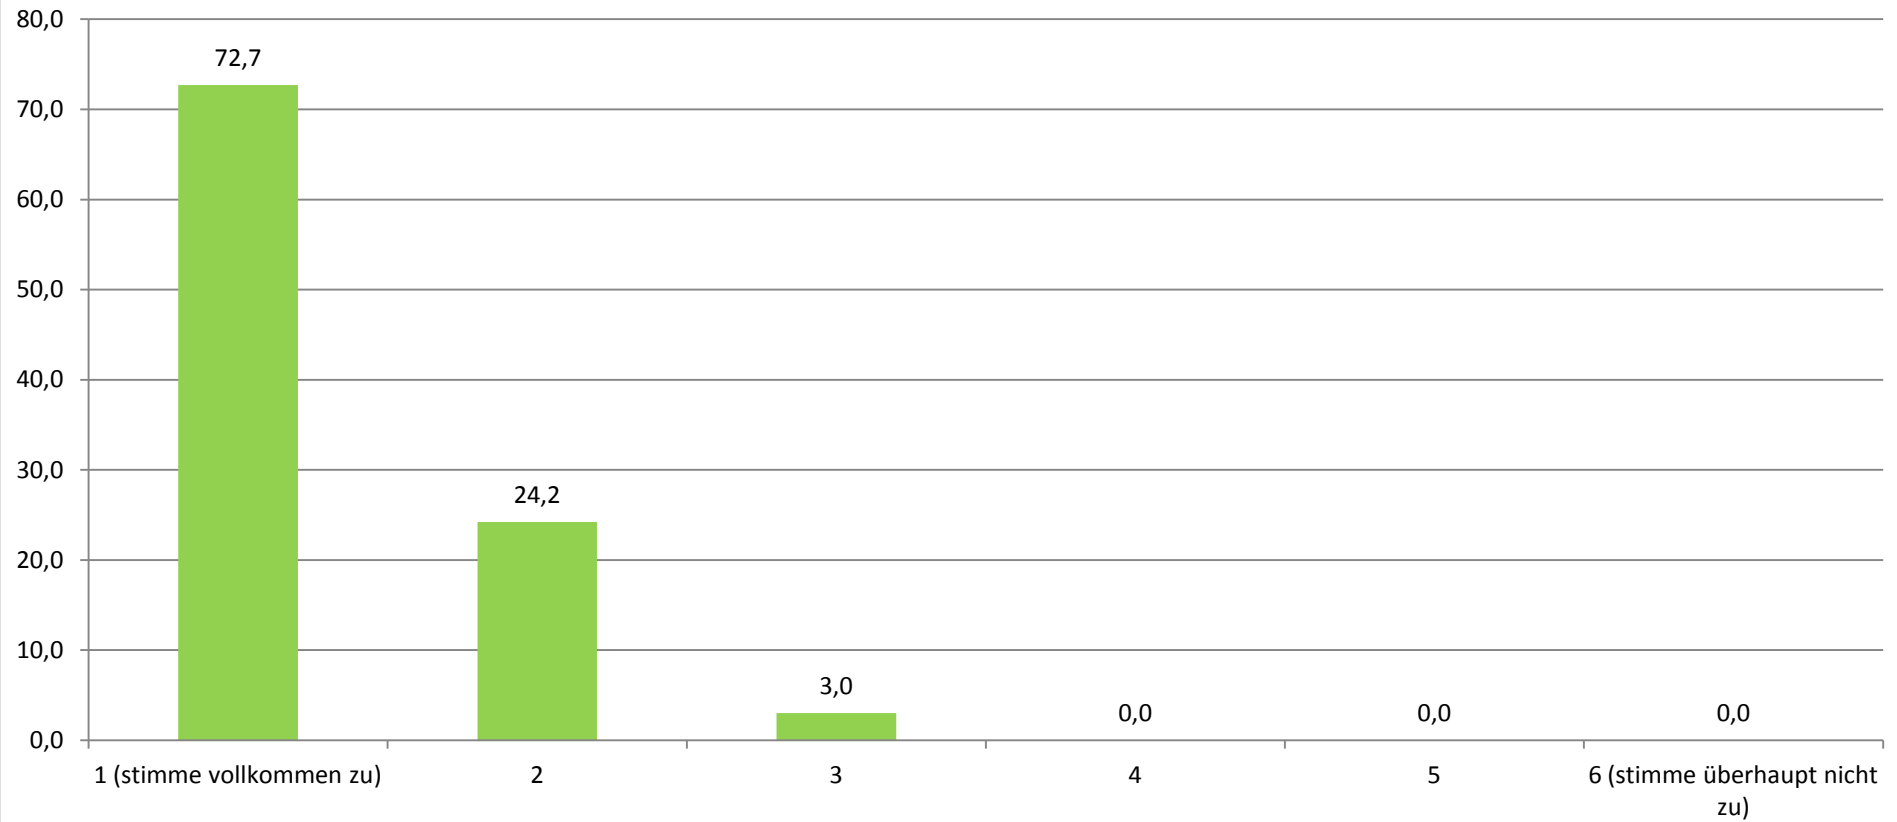

POLITIK: GESAMTEVALUATION DER EXKURSIONEN (N= 33)

STAND: 24.05.2012

Ich finde, dass diese Exkursion eine Verbesserung für mein Studium darstellt.

(Angaben in Prozent)

Durchschnittlicher Wert (absolut): 1,30

Die Exkursion ist aus meiner Sicht ein wichtiger Bestandteil für die Lehrveranstaltung.

(Angaben in Prozent)

Durchschnittlicher Wert (absolut): 1,88

Die Teilnehmerzahl dieser Exkursion fand ich

(Angaben in Prozent)

Durchschnittlicher Wert (absolut): 1,88

Wenn Sie für diese Exkursion eine Note geben müssen, welche Note geben Sie?

(Angaben in Prozent)

Durchschnittlicher Wert (absolut): 1,58