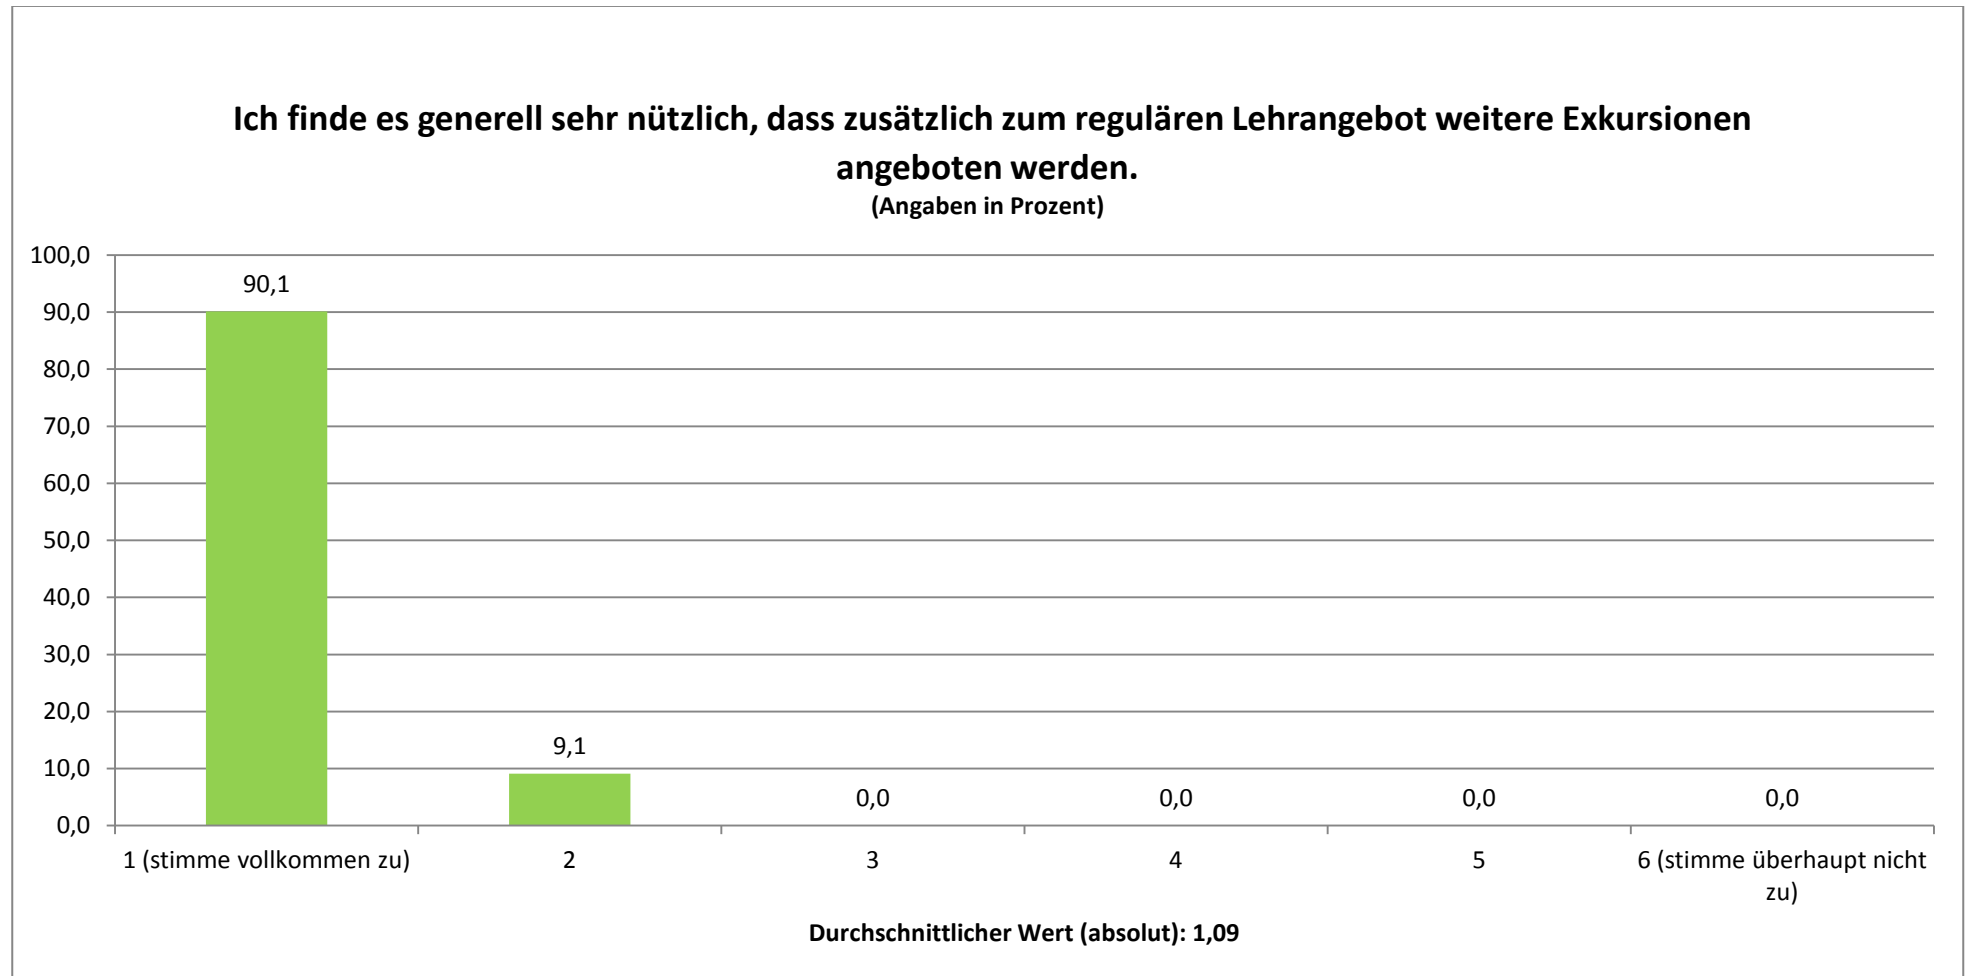

POLITIK: GESAMTEVALUATION DER EXKURSIONEN (N= 33)

STAND: 24.05.2012

Ich finde, dass diese Exkursion eine Verbesserung für mein Studium darstellt.

(Angaben in Prozent)

Durchschnittlicher Wert (absolut): 1,30

Die Exkursion ist aus meiner Sicht ein wichtiger Bestandteil für die Lehrveranstaltung.

(Angaben in Prozent)

Durchschnittlicher Wert (absolut): 1,88

Die Teilnehmerzahl dieser Exkursion fand ich

(Angaben in Prozent)

Durchschnittlicher Wert (absolut): 1,88

Wenn Sie für diese Exkursion eine Note geben müssen, welche Note geben Sie?

(Angaben in Prozent)

Durchschnittlicher Wert (absolut): 1,58