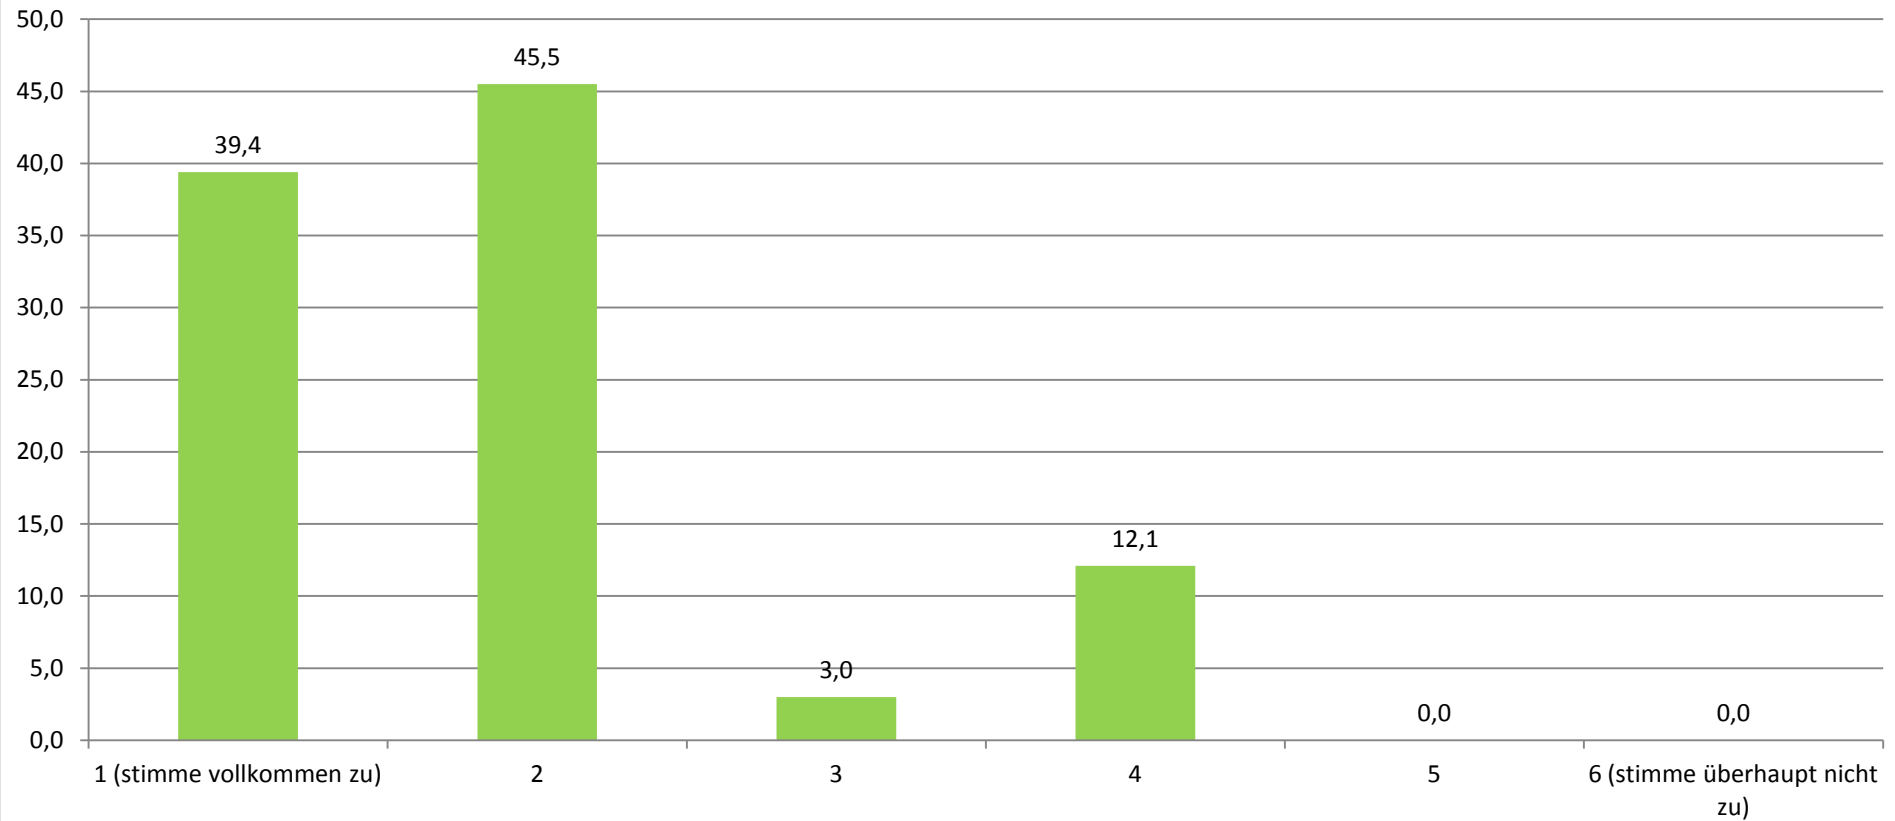

POLITIK: GESAMTEVALUATION DER EXKURSIONEN (N= 33)

STAND: 24.05.2012

Ich finde, dass diese Exkursion eine Verbesserung für mein Studium darstellt.

(Angaben in Prozent)

Durchschnittlicher Wert (absolut): 1,30

Die Exkursion ist aus meiner Sicht ein wichtiger Bestandteil für die Lehrveranstaltung.

(Angaben in Prozent)

Durchschnittlicher Wert (absolut): 1,88

Die Teilnehmerzahl dieser Exkursion fand ich

(Angaben in Prozent)

Durchschnittlicher Wert (absolut): 1,88

Wenn Sie für diese Exkursion eine Note geben müssen, welche Note geben Sie?

(Angaben in Prozent)

Durchschnittlicher Wert (absolut): 1,58