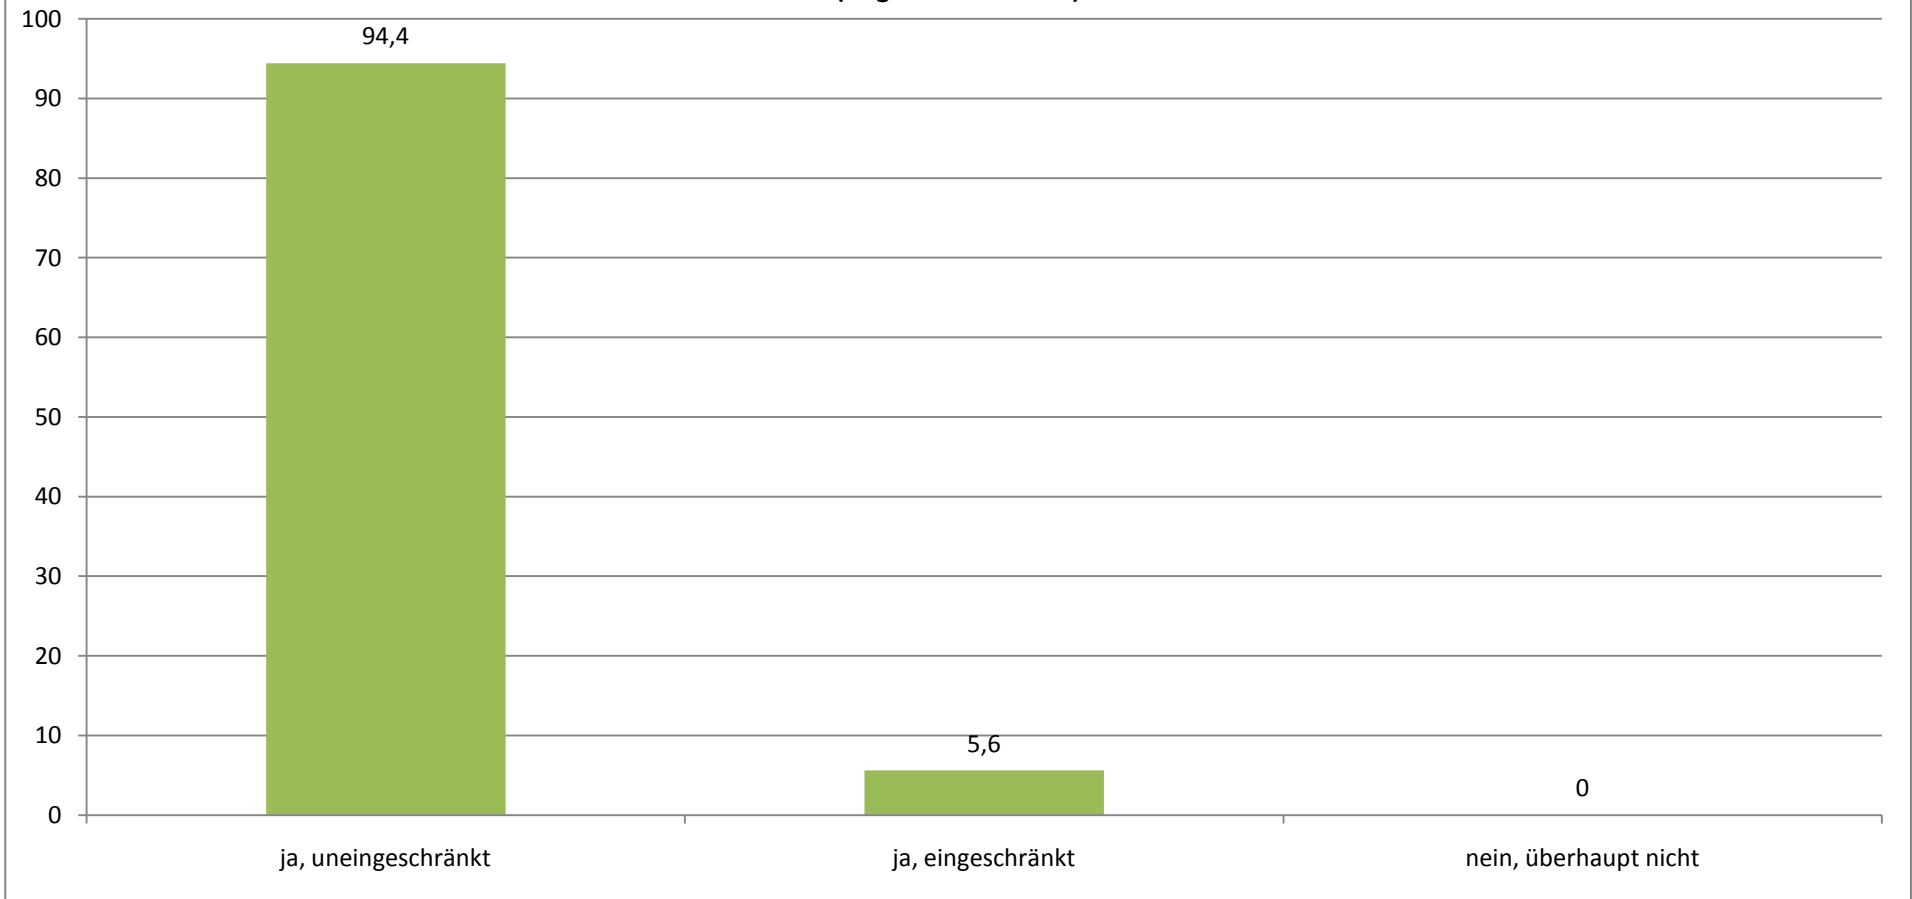

Durchschnittlicher Wert (absolut): 5,77

Wenn Sie für die Beratung insgesamt eine Note vergeben müssten, welche Note geben Sie?

(Angaben in Prozent)

Durchschnittliche Note: 1,15

Würden Sie die Beratung weiterempfehlen?

(Angaben in Prozent)

Durchschnittlicher Wert (absolut): 1,06