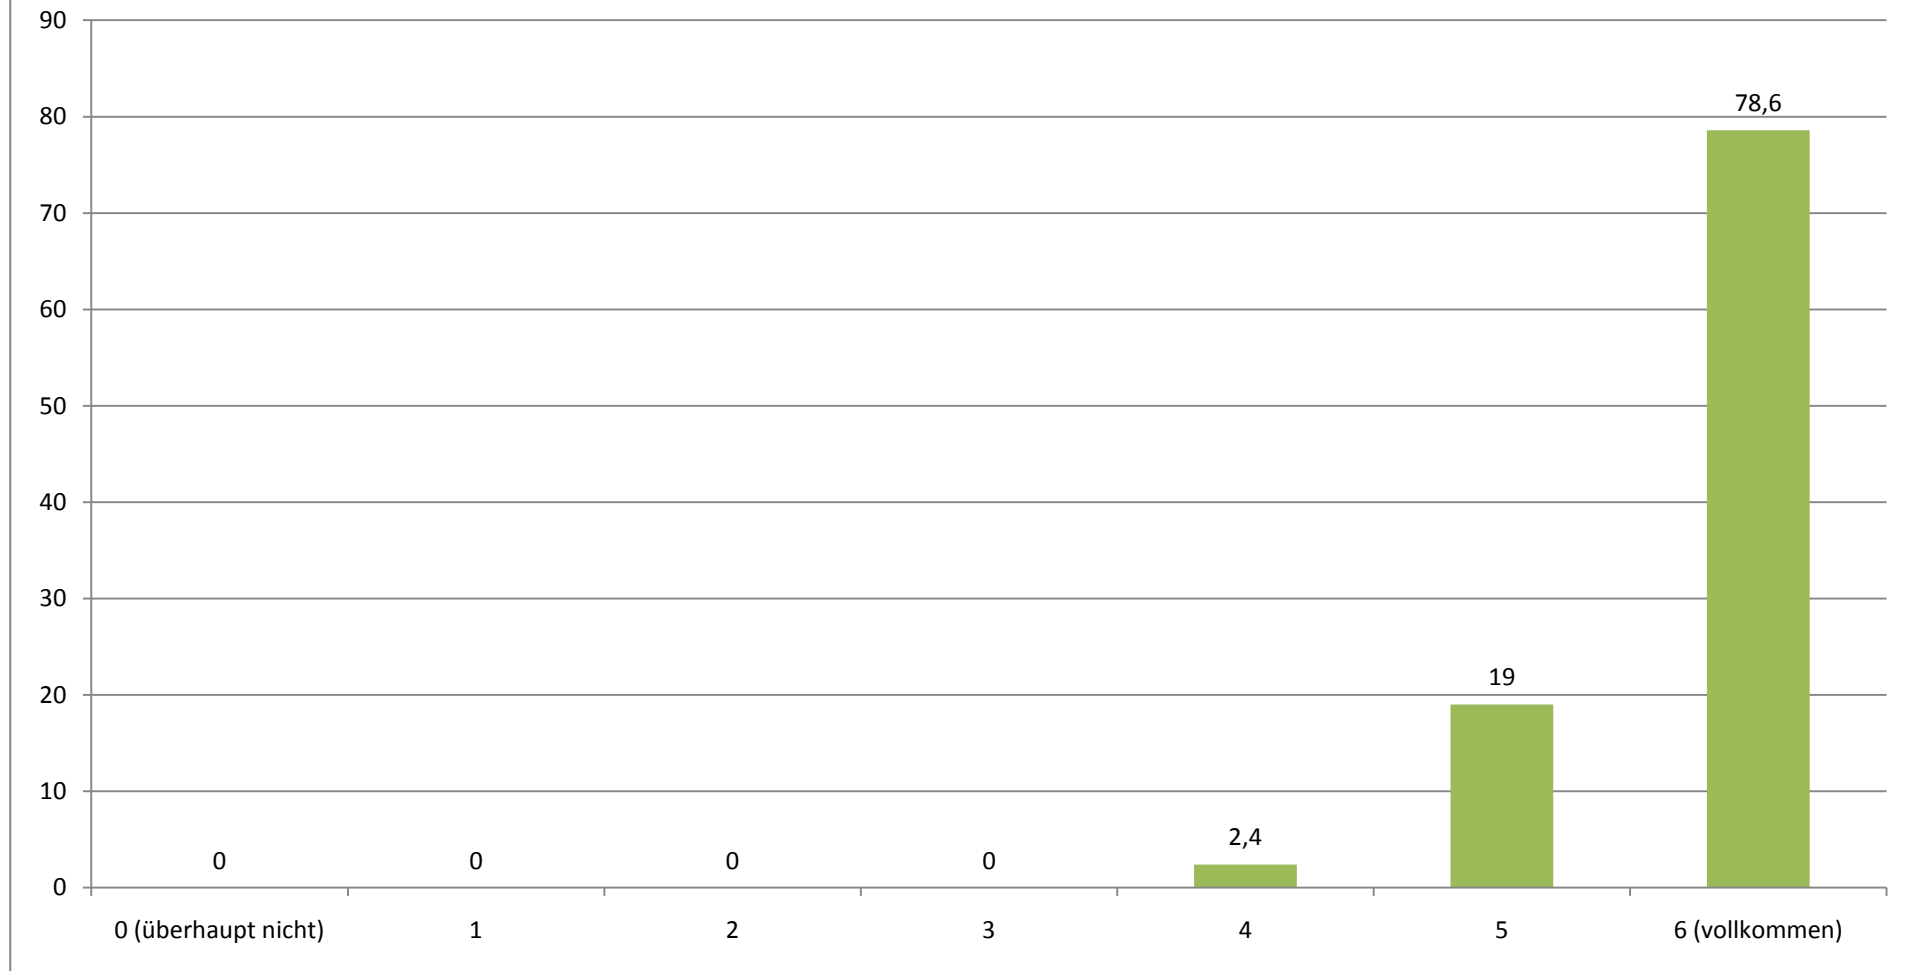

Wie kompetent wurden Sie Ihrer Einschätzung nach beraten?

(Angaben in Prozent)

Durchschnittlicher Wert (absolut): 5,76