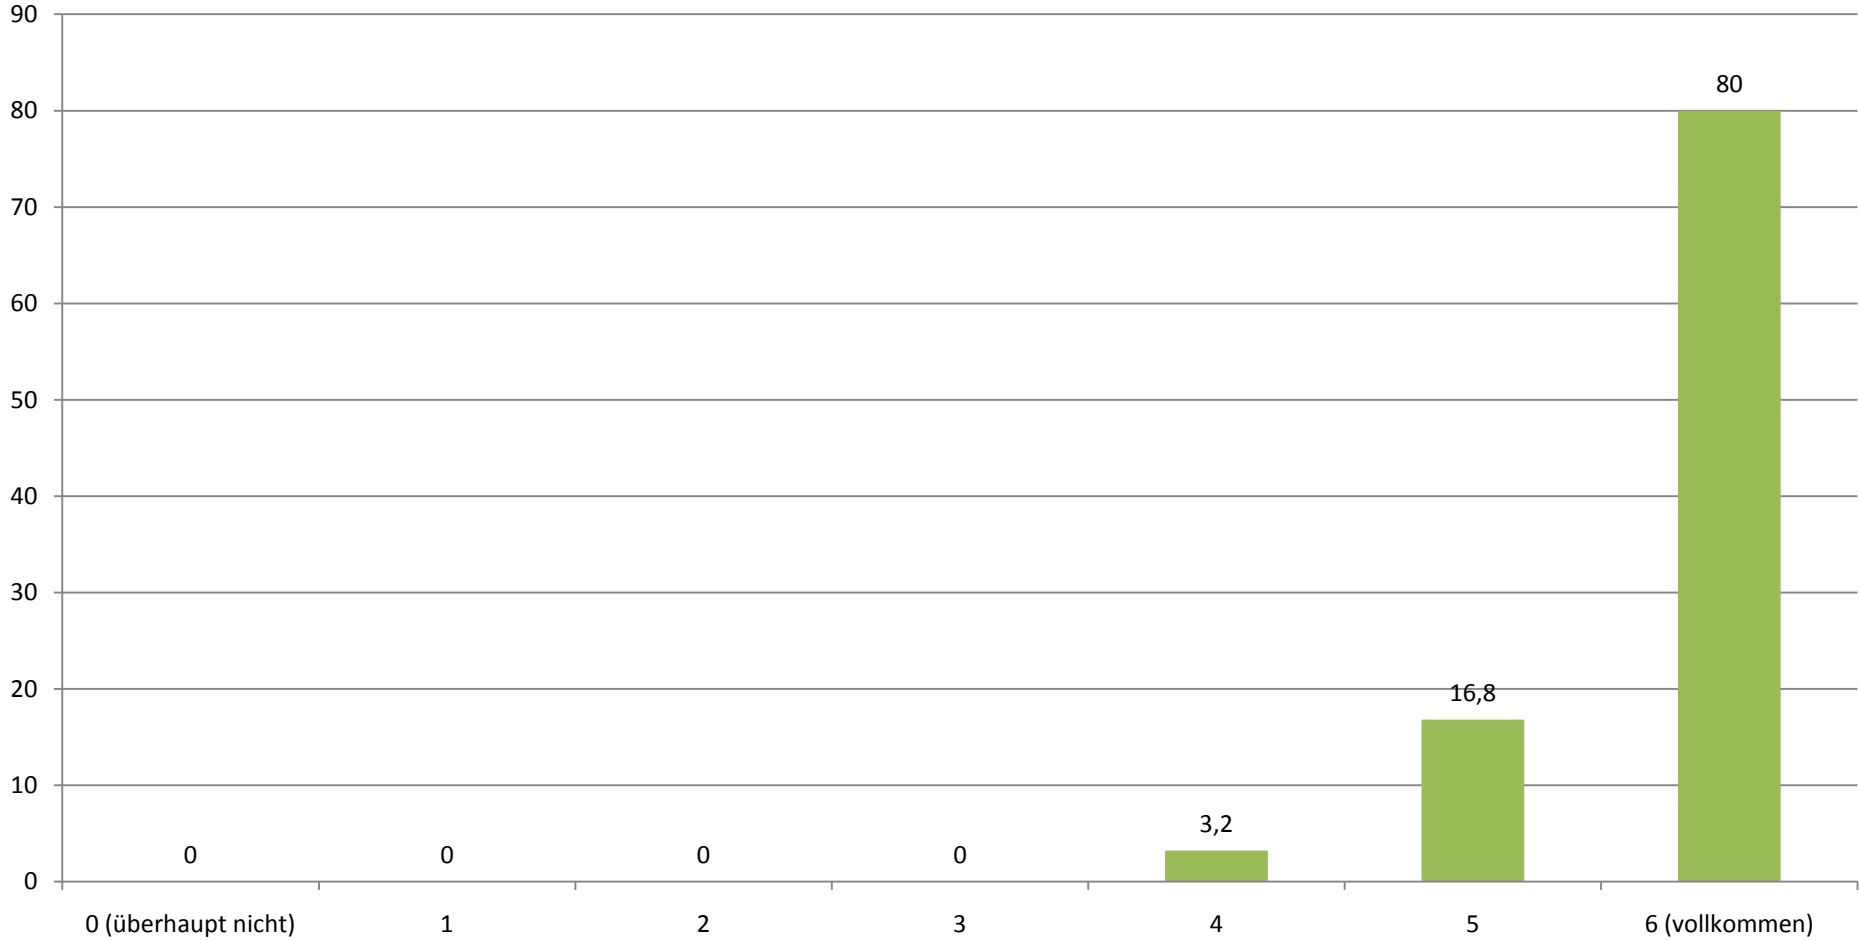

In wie weit konnten alle ihre Fragen beantwortet werden?

Falls Sie zu mehreren Themen Beratungsbedarf hatten, versuchen Sie einen Durchschnittswert anzugeben. (Angaben in Prozent)

Durchschnittlicher Wert (absolut): 5,77