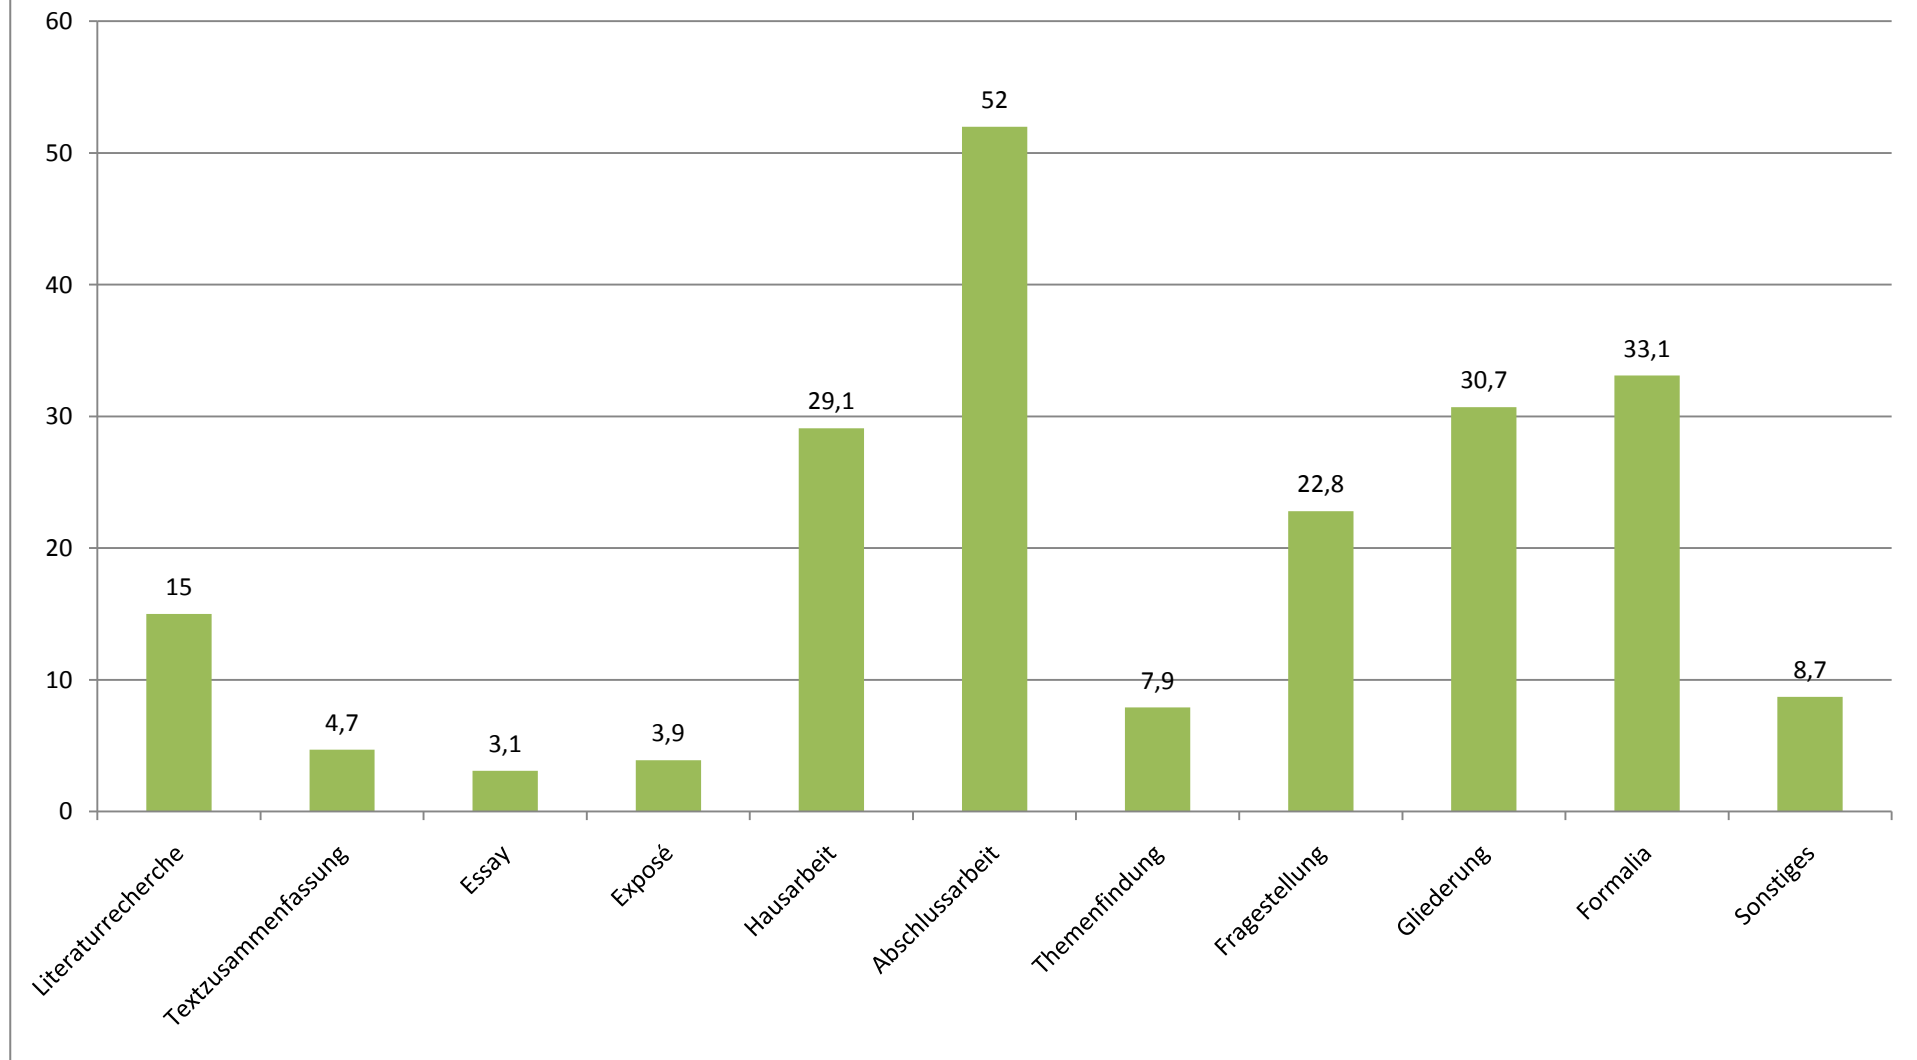

GESAMTEVALUATION DER SCHREIBBERATUNGEN (N = 127)

STAND: 18.04.11

Fachsemester (Angaben in Prozent)

Durchschnittliches Fachsemester: 8,20

Zu welchen Themen wollten Sie beraten werden?

Mehrfachnennung möglich (Angaben in Prozent)