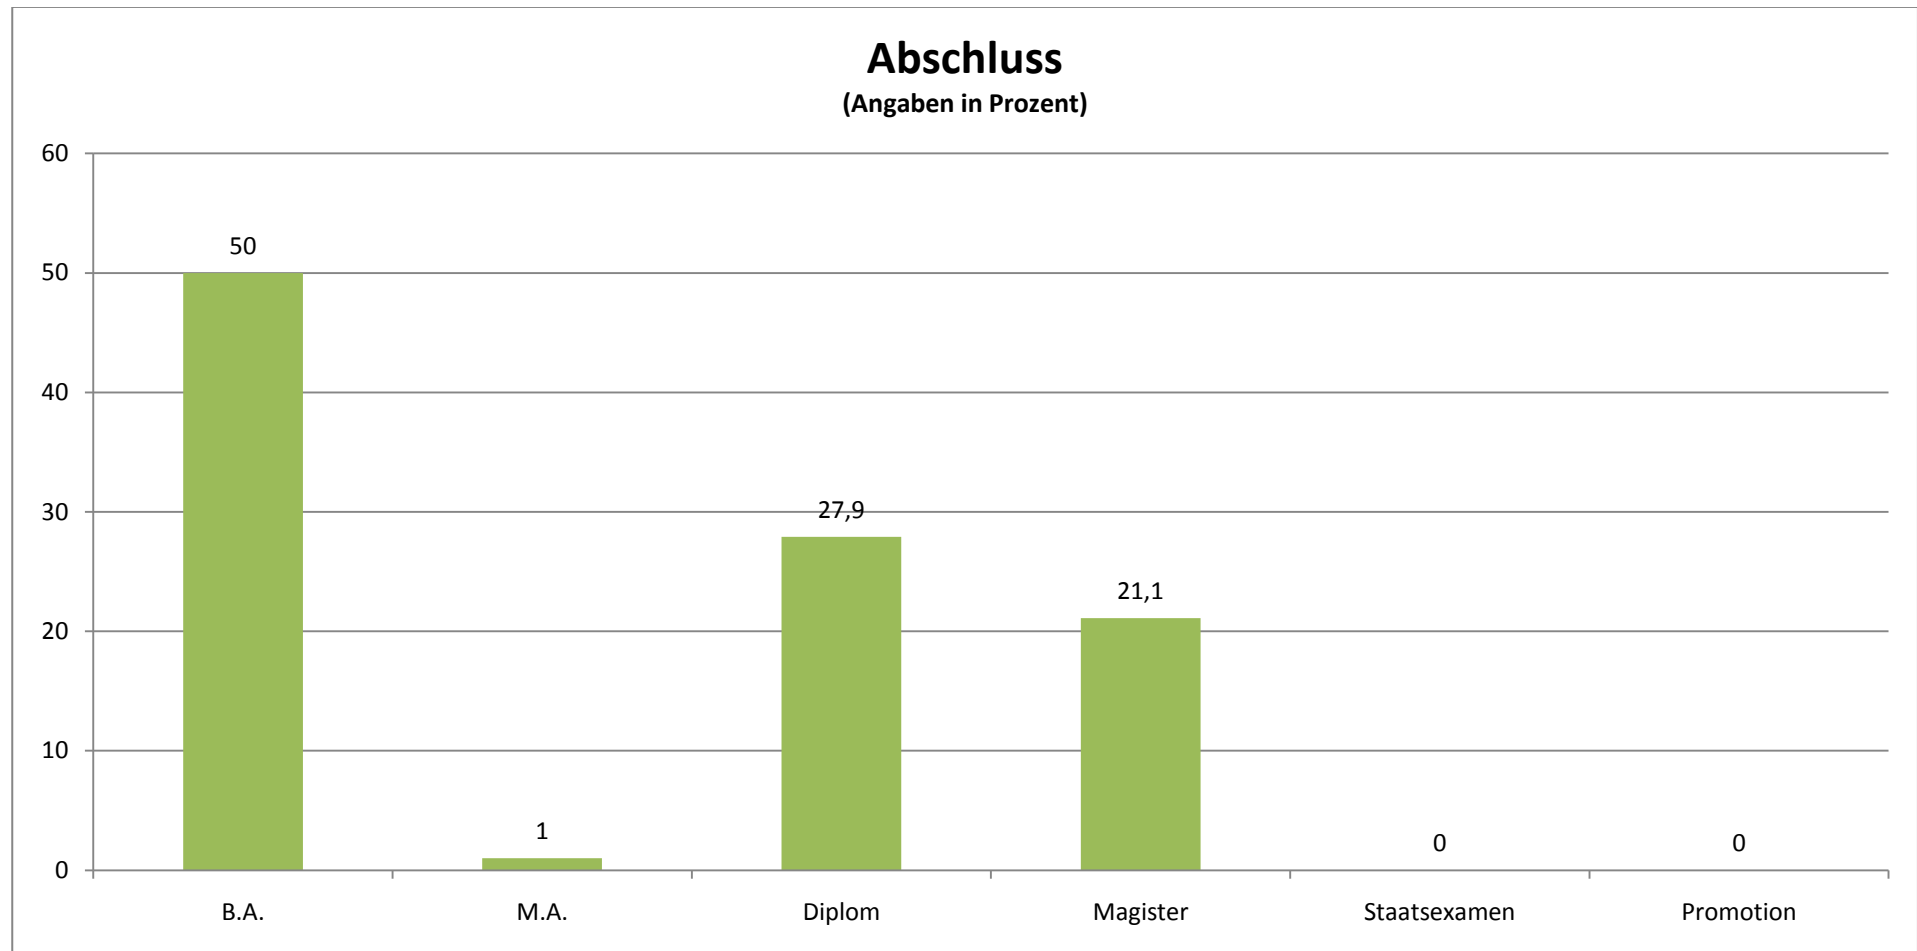

GESAMTEVALUATION DER SCHREIBBERATUNGEN (N = 127)

STAND: 18.04.11

Fachsemester (Angaben in Prozent)

Durchschnittliches Fachsemester: 8,20

Zu welchen Themen wollten Sie beraten werden?

Mehrfachnennung möglich (Angaben in Prozent)

Wie kompetent wurden Sie Ihrer Einschätzung nach beraten?

(Angaben in Prozent)

Durchschnittlicher Wert (absolut): 5,76

In wie weit konnten alle ihre Fragen beantwortet werden?

Falls Sie zu mehreren Themen Beratungsbedarf hatten, versuchen Sie einen Durchschnittswert anzugeben. (Angaben in Prozent)