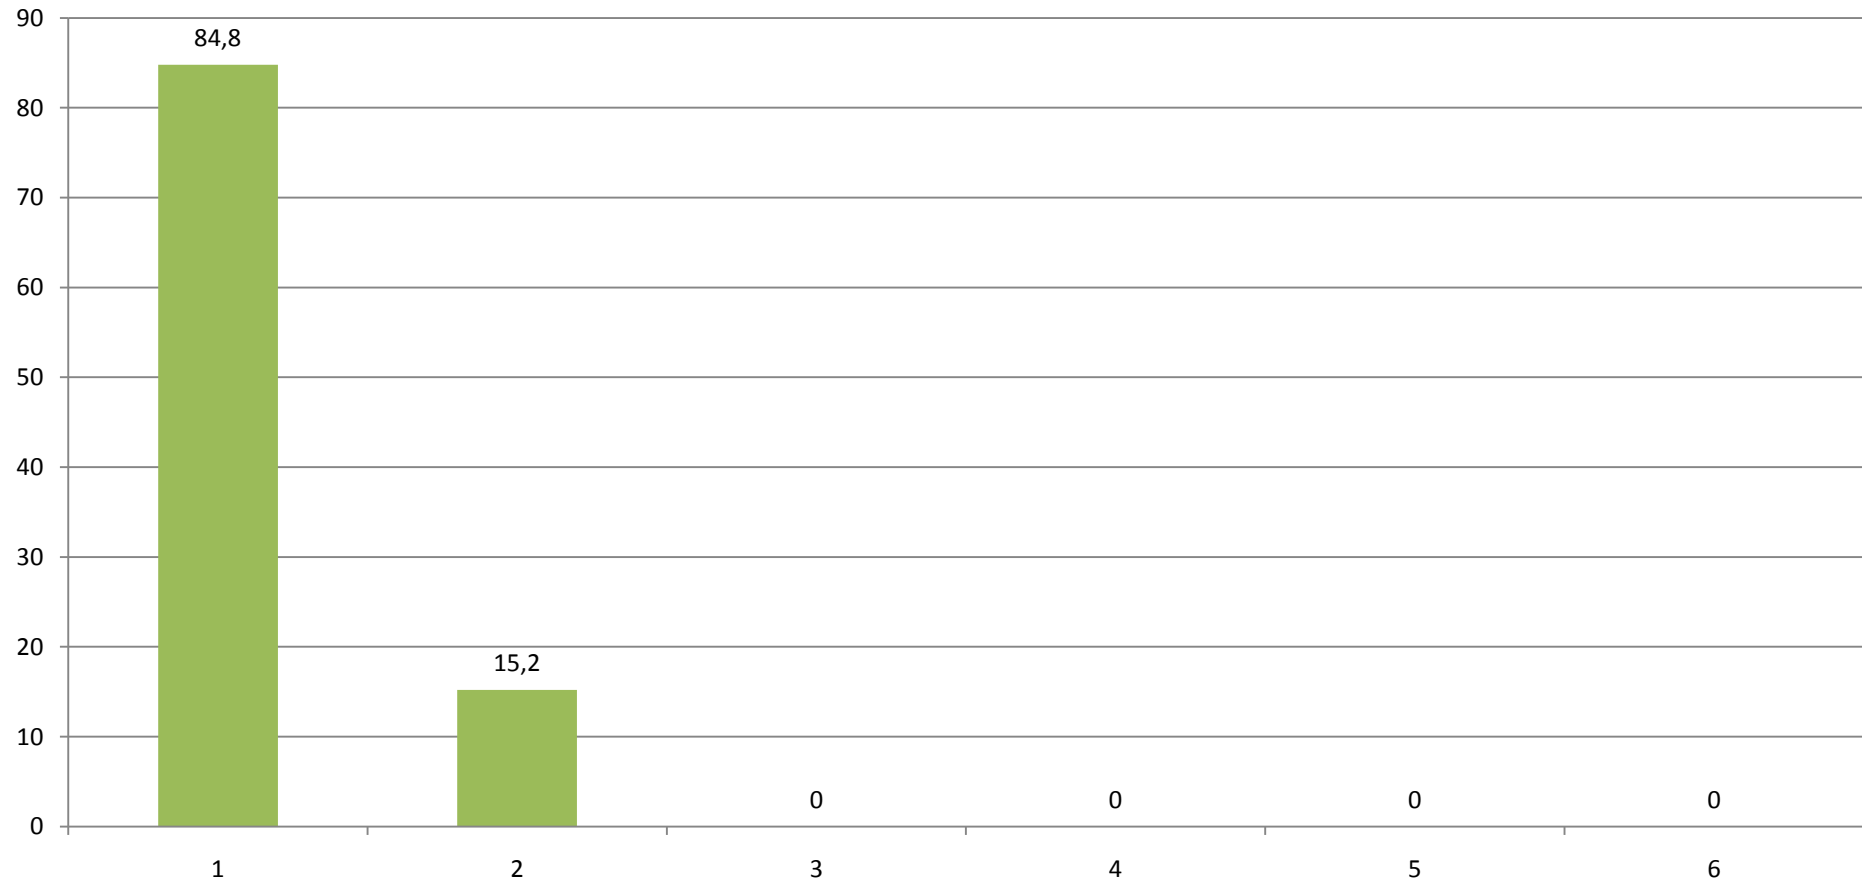

Wenn Sie für die Beratung insgesamt eine Note vergeben müssten, welche Note geben Sie?

(Angaben in Prozent)

Durchschnittliche Note: 1,15