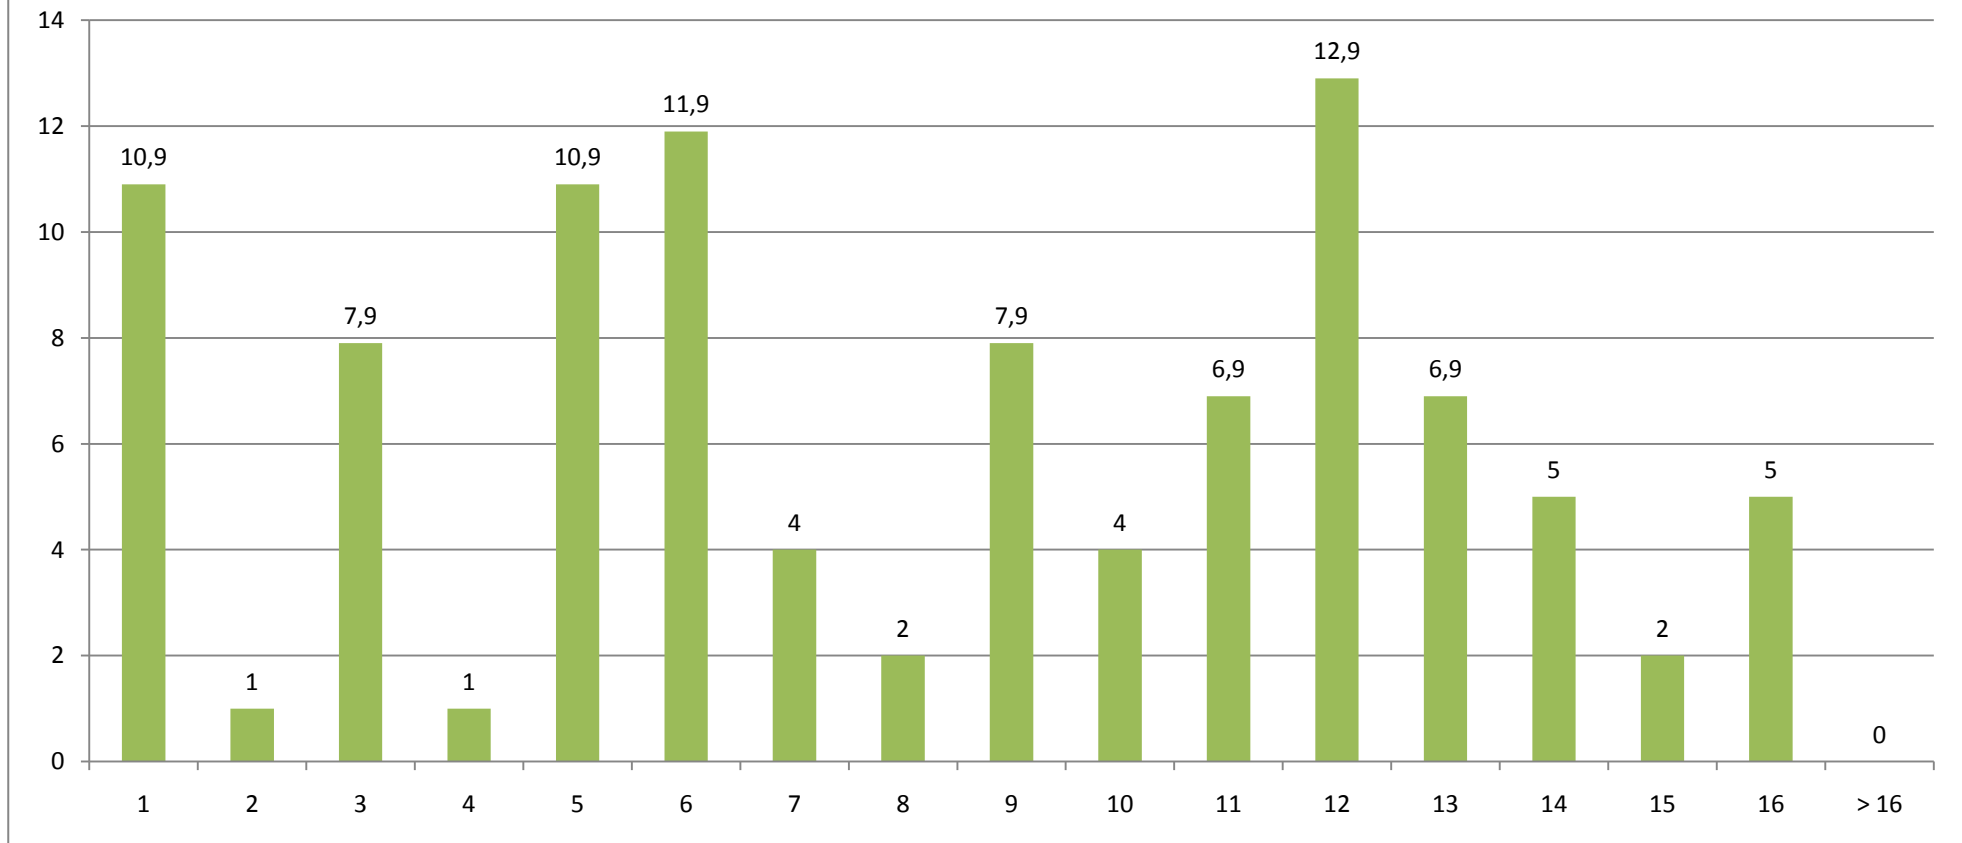

GESAMTEVALUATION DER SCHREIBBERATUNGEN (N = 127)

STAND: 18.04.11

Fachsemester (Angaben in Prozent)

Durchschnittliches Fachsemester: 8,20

Zu welchen Themen wollten Sie beraten werden?

Mehrfachnennung möglich (Angaben in Prozent)