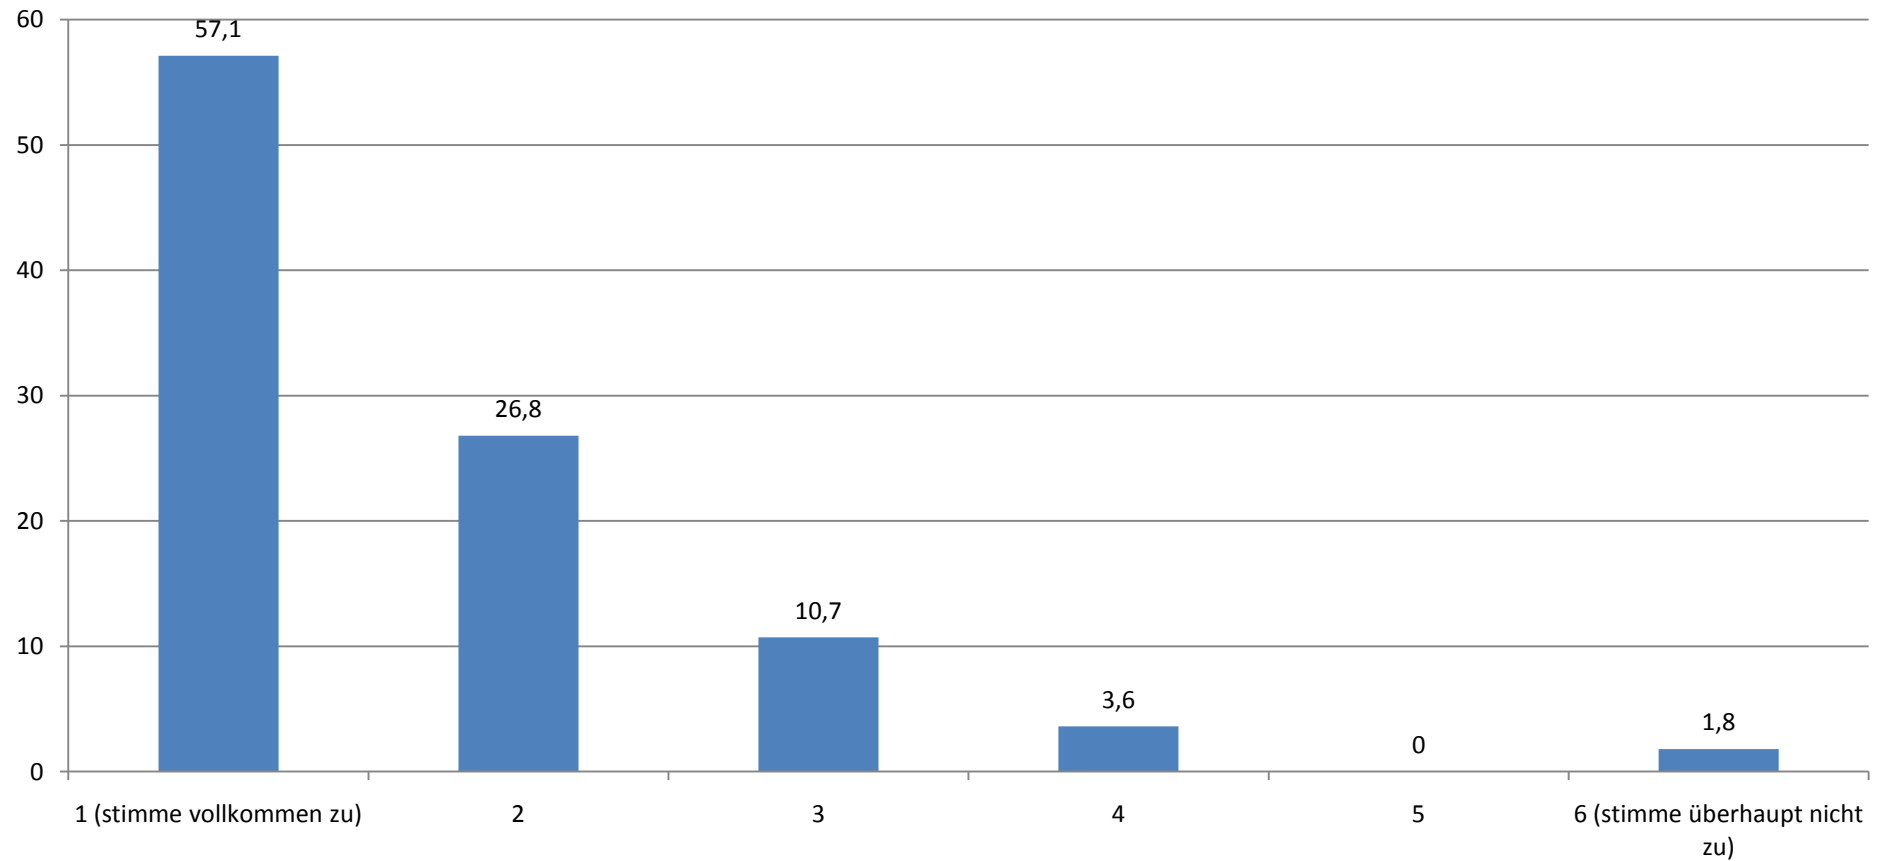

SOZIOLOGIE: GESAMTEVALUATION DER TUTORIEN (N = 56)

STAND: 10.08.10

Durchschnittlicher Wert (absolut): 1,23

Ich finde, dass dieses Tutorium eine Verbesserung der Lehre darstellt.

(Angaben in Prozent)

Durchschnittlicher Wert (absolut): 1,68

Dieses Tutorium hat mir persönlich das Lernen und die Prüfungsvorbereitung erleichtert.

(Angaben in Prozent)

Durchschnittlicher Wert (absolut): 1,84

Die Teilnehmerzahl fand ich...

(Angaben in Prozent)

Durchschnittlicher Wert (absolut): 2,02