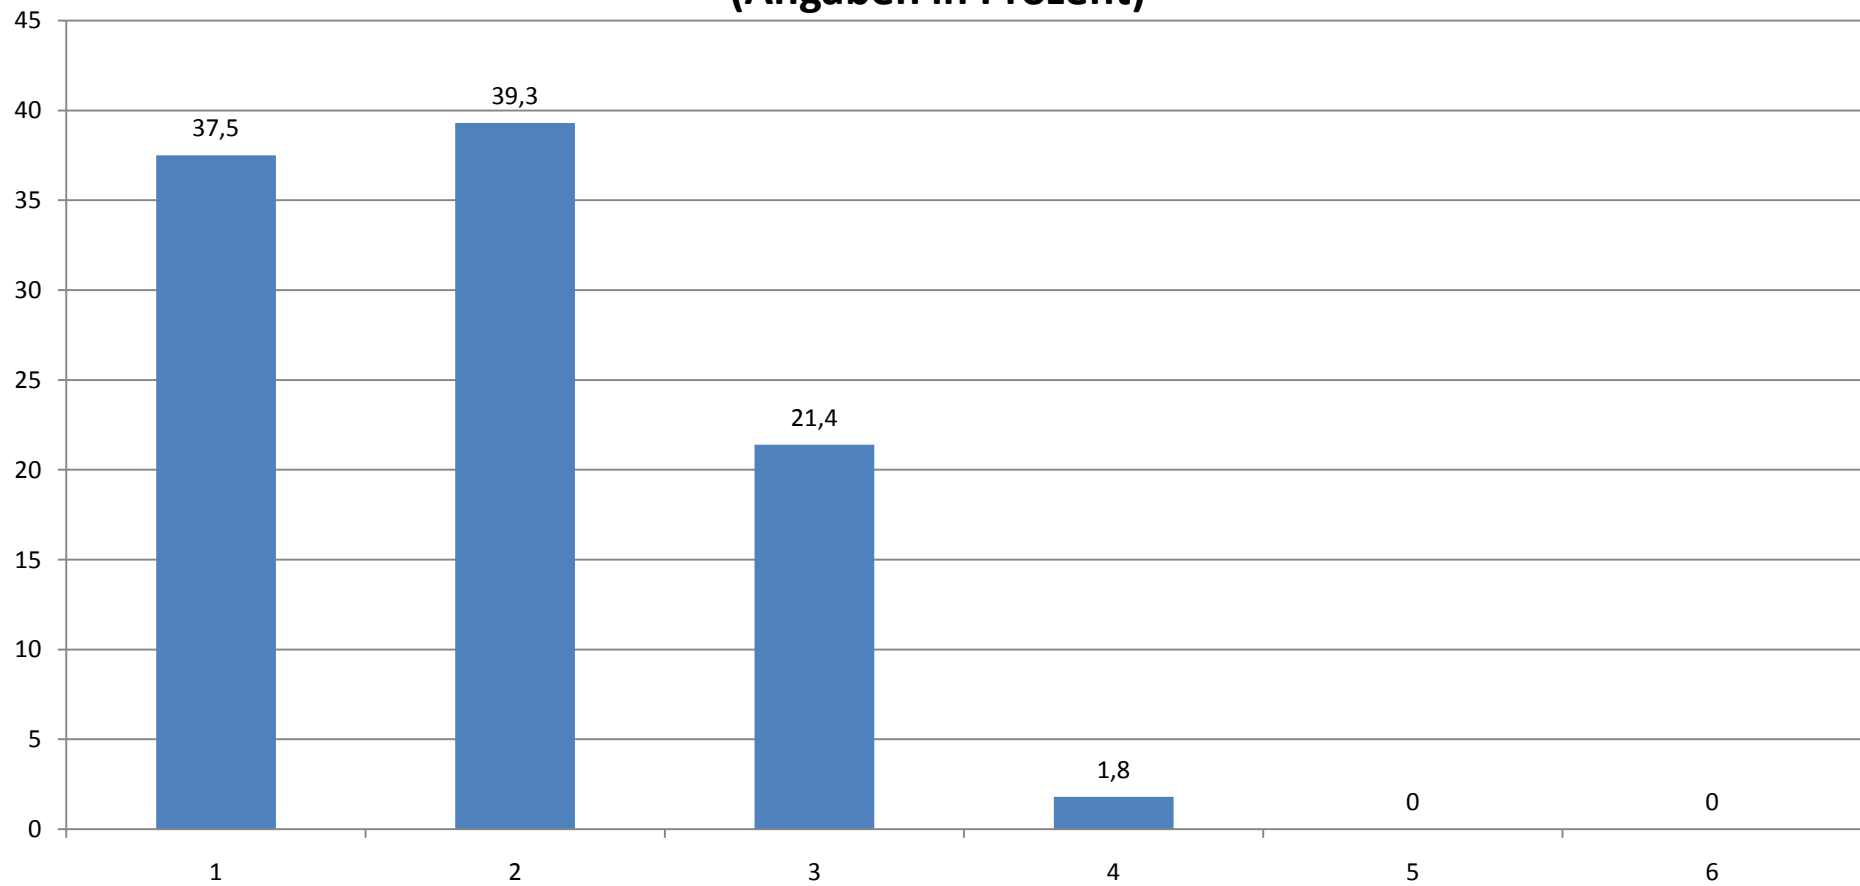

**Wenn Sie für das Tutorium insgesamt eine Note vergeben müssten,
welche Note geben Sie?
(Angaben in Prozent)**

Durchschnittliche Note: 1,88