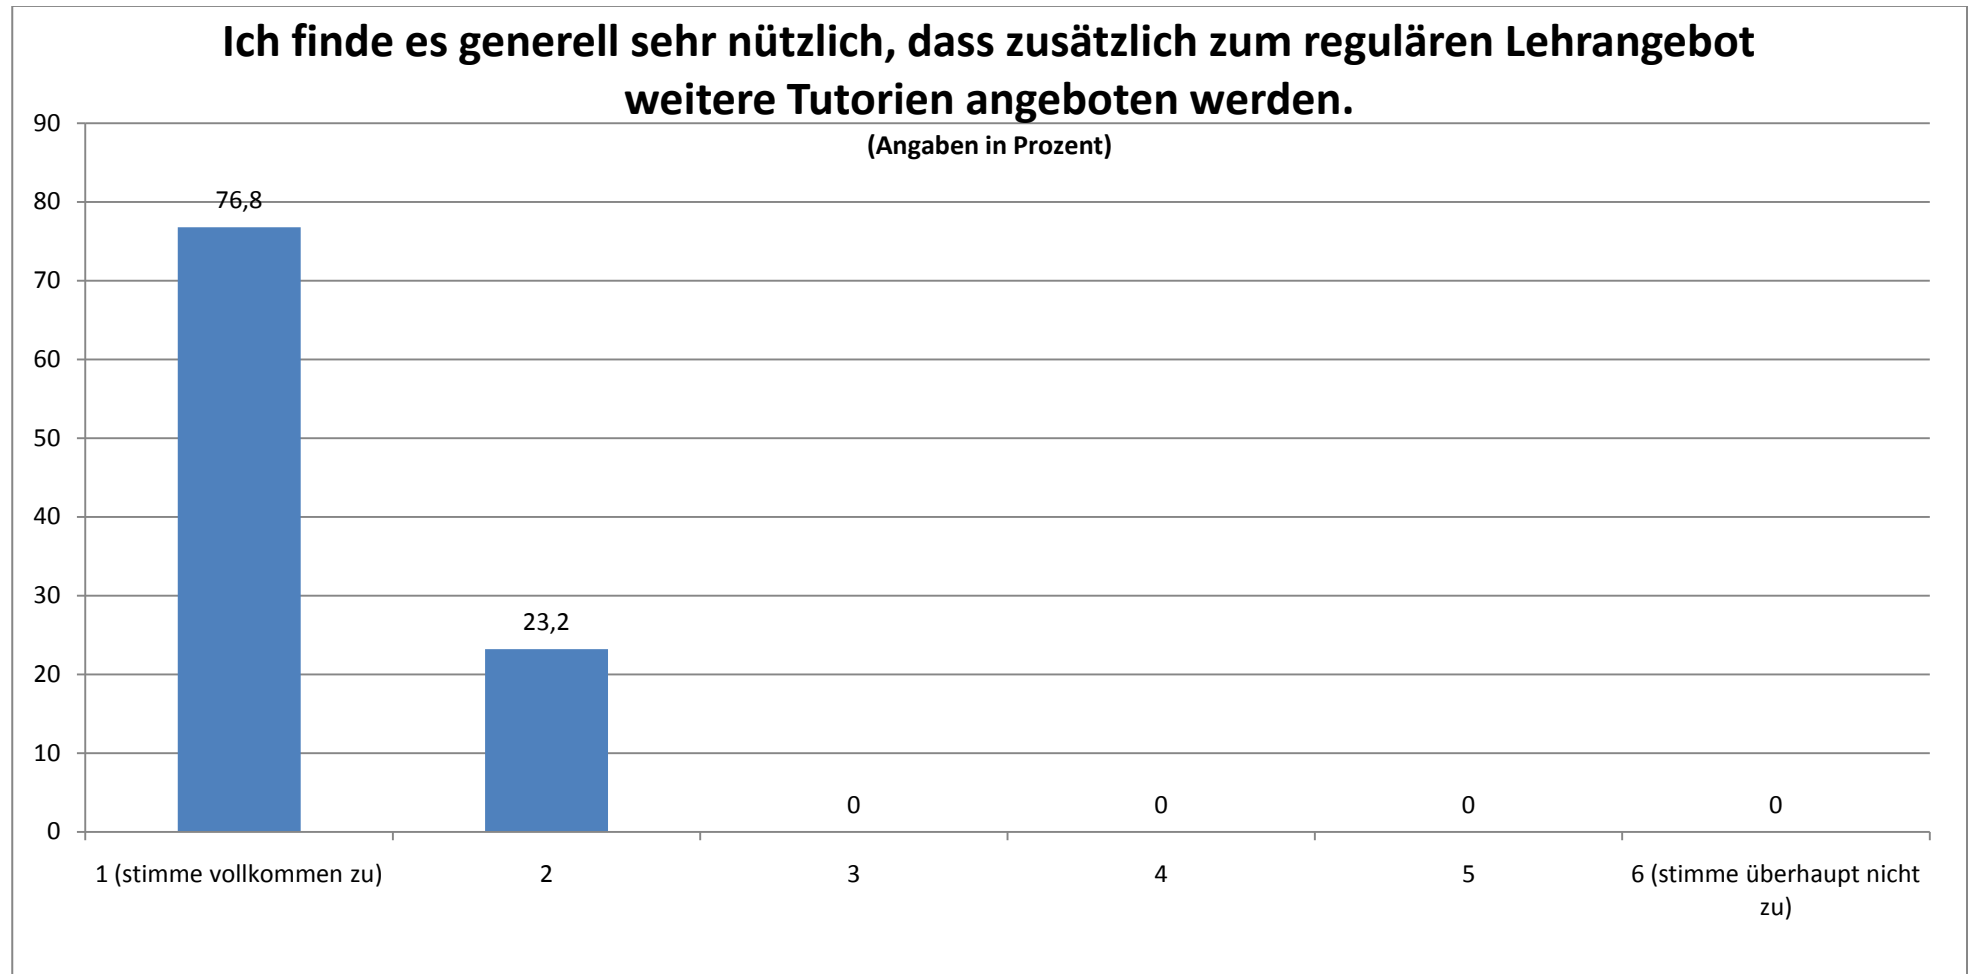

SOZIOLOGIE: GESAMTEVALUATION DER TUTORIEN (N = 56)

STAND: 10.08.10

Durchschnittlicher Wert (absolut): 1,23

Ich finde, dass dieses Tutorium eine Verbesserung der Lehre darstellt.

(Angaben in Prozent)

Durchschnittlicher Wert (absolut): 1,68

Dieses Tutorium hat mir persönlich das Lernen und die Prüfungsvorbereitung erleichtert.

(Angaben in Prozent)

Durchschnittlicher Wert (absolut): 1,84

Die Teilnehmerzahl fand ich...

(Angaben in Prozent)

Durchschnittlicher Wert (absolut): 2,02