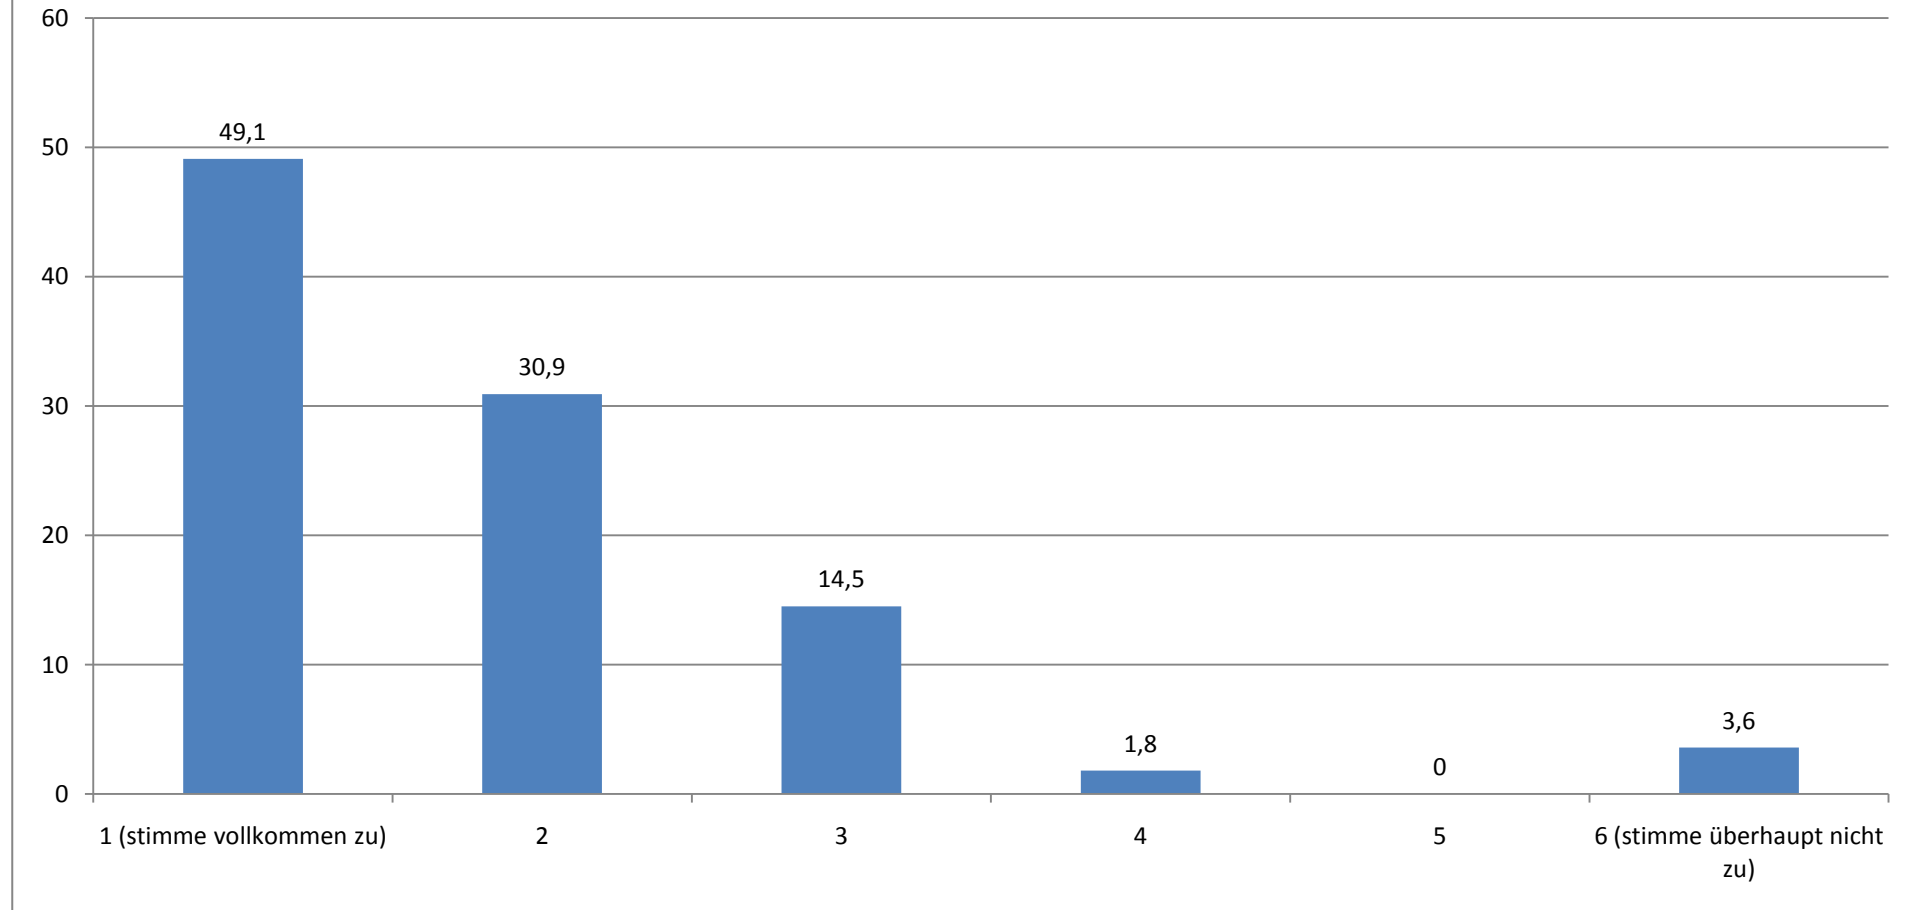

SOZIOLOGIE: GESAMTEVALUATION DER TUTORIEN (N = 56)

STAND: 10.08.10

Durchschnittlicher Wert (absolut): 1,23

Ich finde, dass dieses Tutorium eine Verbesserung der Lehre darstellt.

(Angaben in Prozent)

Durchschnittlicher Wert (absolut): 1,68

Dieses Tutorium hat mir persönlich das Lernen und die Prüfungsvorbereitung erleichtert.

(Angaben in Prozent)

Durchschnittlicher Wert (absolut): 1,84

Die Teilnehmerzahl fand ich...

(Angaben in Prozent)

Durchschnittlicher Wert (absolut): 2,02