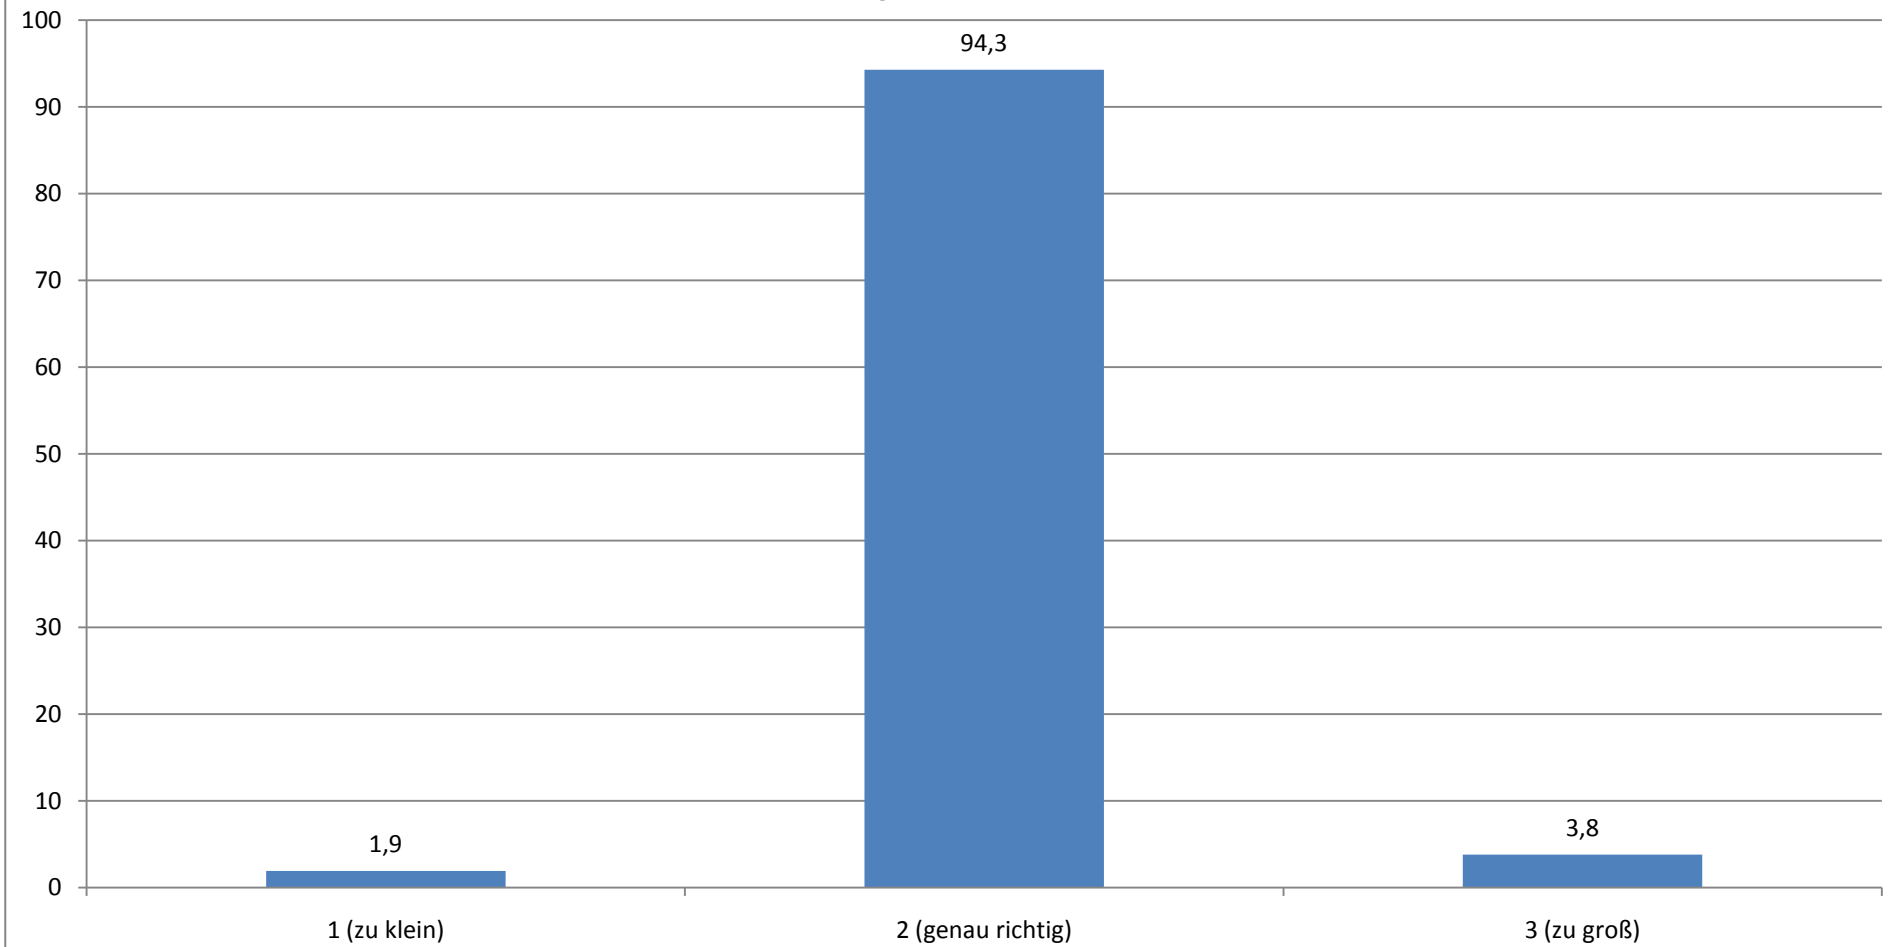

SOZIOLOGIE: GESAMTEVALUATION DER TUTORIEN (N = 56)

STAND: 10.08.10

Durchschnittlicher Wert (absolut): 1,23

Ich finde, dass dieses Tutorium eine Verbesserung der Lehre darstellt.

(Angaben in Prozent)

Durchschnittlicher Wert (absolut): 1,68

Dieses Tutorium hat mir persönlich das Lernen und die Prüfungsvorbereitung erleichtert.

(Angaben in Prozent)

Durchschnittlicher Wert (absolut): 1,84

Die Teilnehmerzahl fand ich...

(Angaben in Prozent)

Durchschnittlicher Wert (absolut): 2,02